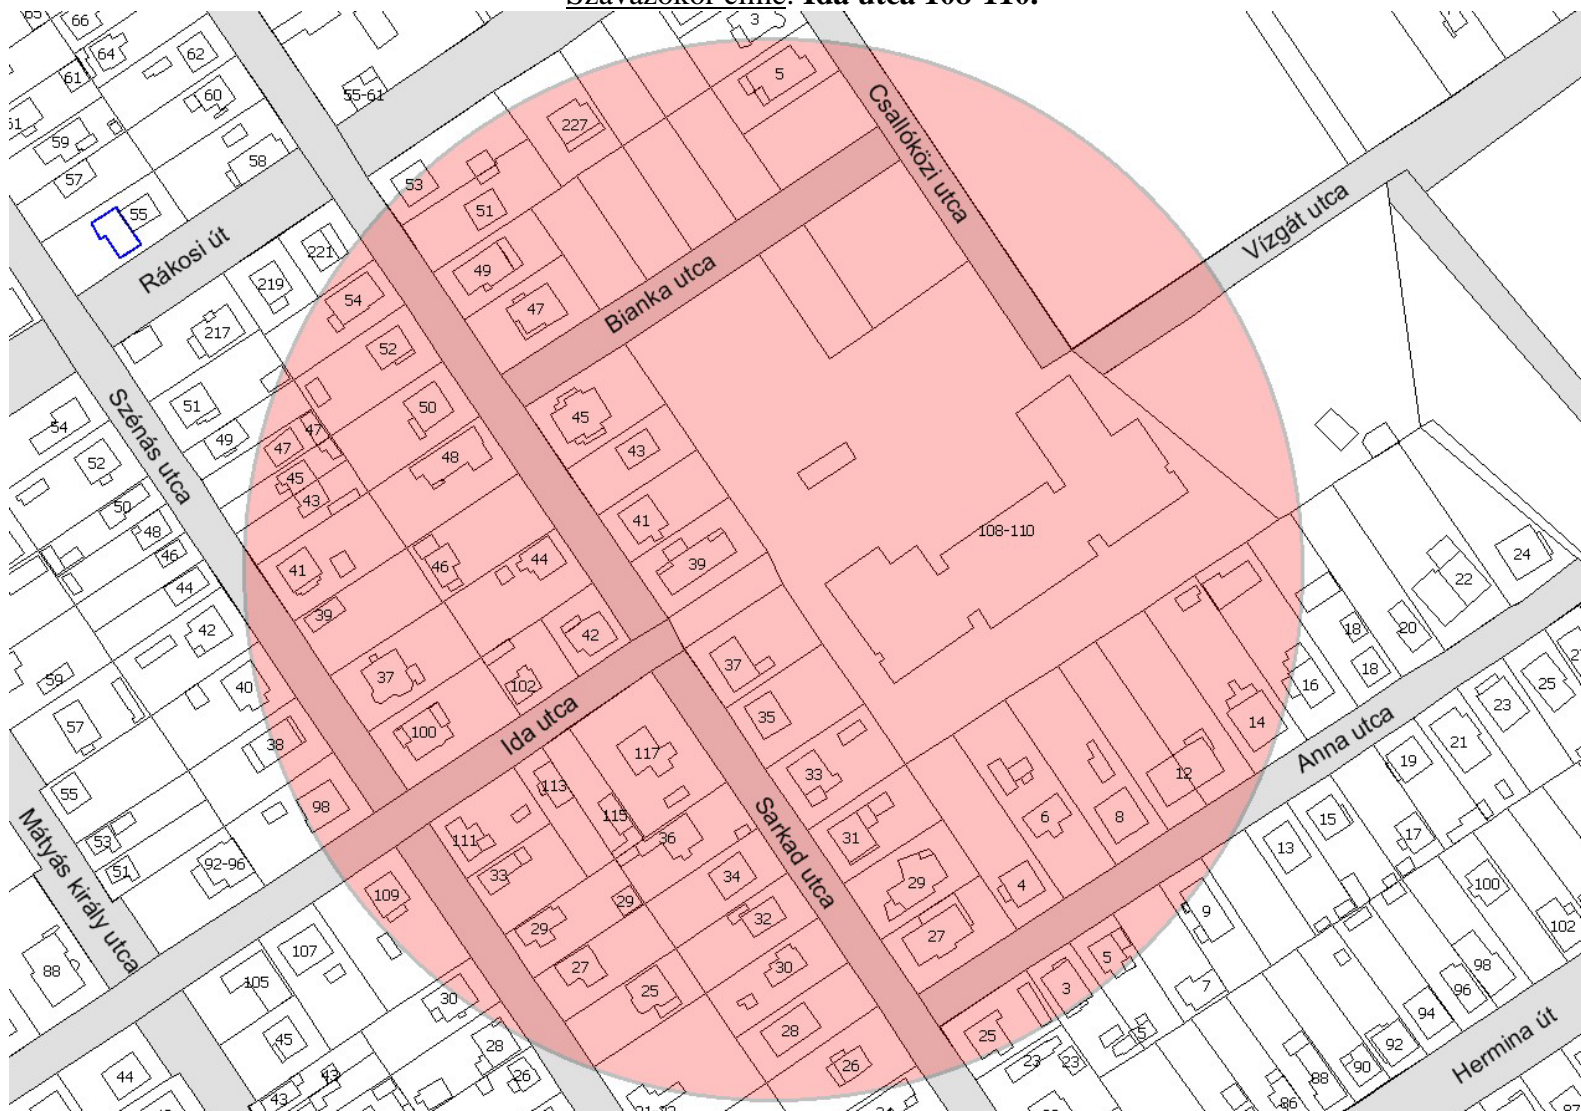

Szavazókör közterületi bejaratától mért 150 méter sugarú lehatárolás

**Szavazókör címe: Péterke utca 12.**

**Istráng utca:** páros 12-től 32-ig, páratlan 11-től 25-ig; **Rendelő utca:** páros 2-től 22-ig, páratlan 1-től 21-ig; **Péterke utca:** páros 2-től 22-ig, páratlan 1-től 23-ig; **Felcsúti utca:** páros 6-től 24-ig, páratlan 5-től 35-ig; **Szlovák út:** páros 106-től 110-ig.

Szavazókör közterületi bejaratától mért 150 méter sugarú lehatárolás

**Szavazókör címe: Szent Imre utca 115.**

**Mátyás király utca:** páros 88-tól 108-ig, páratlan 107-től 117-ig; **Wesselényi utca:** páros 84-től 120-ig, páratlan 83-tól 121-ig; **Párta utca:** páros 90-től 124-ig, páratlan 79-től 111-ig; **Attila utca:** páros 112-től 130-ig, páratlan 111-től 133-ig; **Szent Imre utca:** páros 108-tól 126-ig, páratlan 107-től 123-ig.

Szavazókör közterületi bejaratától mért 150 méter sugarú lehatárolás

**Szavazókör címe: Ida utca 108-110.**

**Csallóközi utca:** páratlan 5-től végig; **Vizgát utca:** páros 2., páratlan 1.; **Anna utca:** páros 2-től 14-ig, páratlan 1-től 11-ig; **Sarkad utca:** páros 24-től 56-ig, páratlan 25-től 53-ig; **Ida utca:** páros 98-től végig, páratlan 109-től végig; **Szénás utca:** páros 28-től 42-ig, páratlan 21-től 43-ig; **Bianka utca:** teljes.

Szavazókör közterületi bejaratától mért 150 méter sugarú lehatárolás

**Szavazókör címe: Baross Gábor utca 32-36.**

**Margit utca:** páros 104-től 108-ig, páratlan 117-től 125-ig; **Géza utca:** páros 10-től 26-ig, páratlan 11-től 31-ig; **Baross Gábor utca:** páros 24-től 46-ig, páratlan 29-től 59-ig; **Gida utca:** páros 4., páratlan 1-től 5-ig; **Thaly Kálmán utca:** páros 18., páratlan 15.; **Corvin utca:** páros 26-től 40-ig, páratlan 27-től 49-ig; **Erkel utca:** páros 14., páratlan 13.