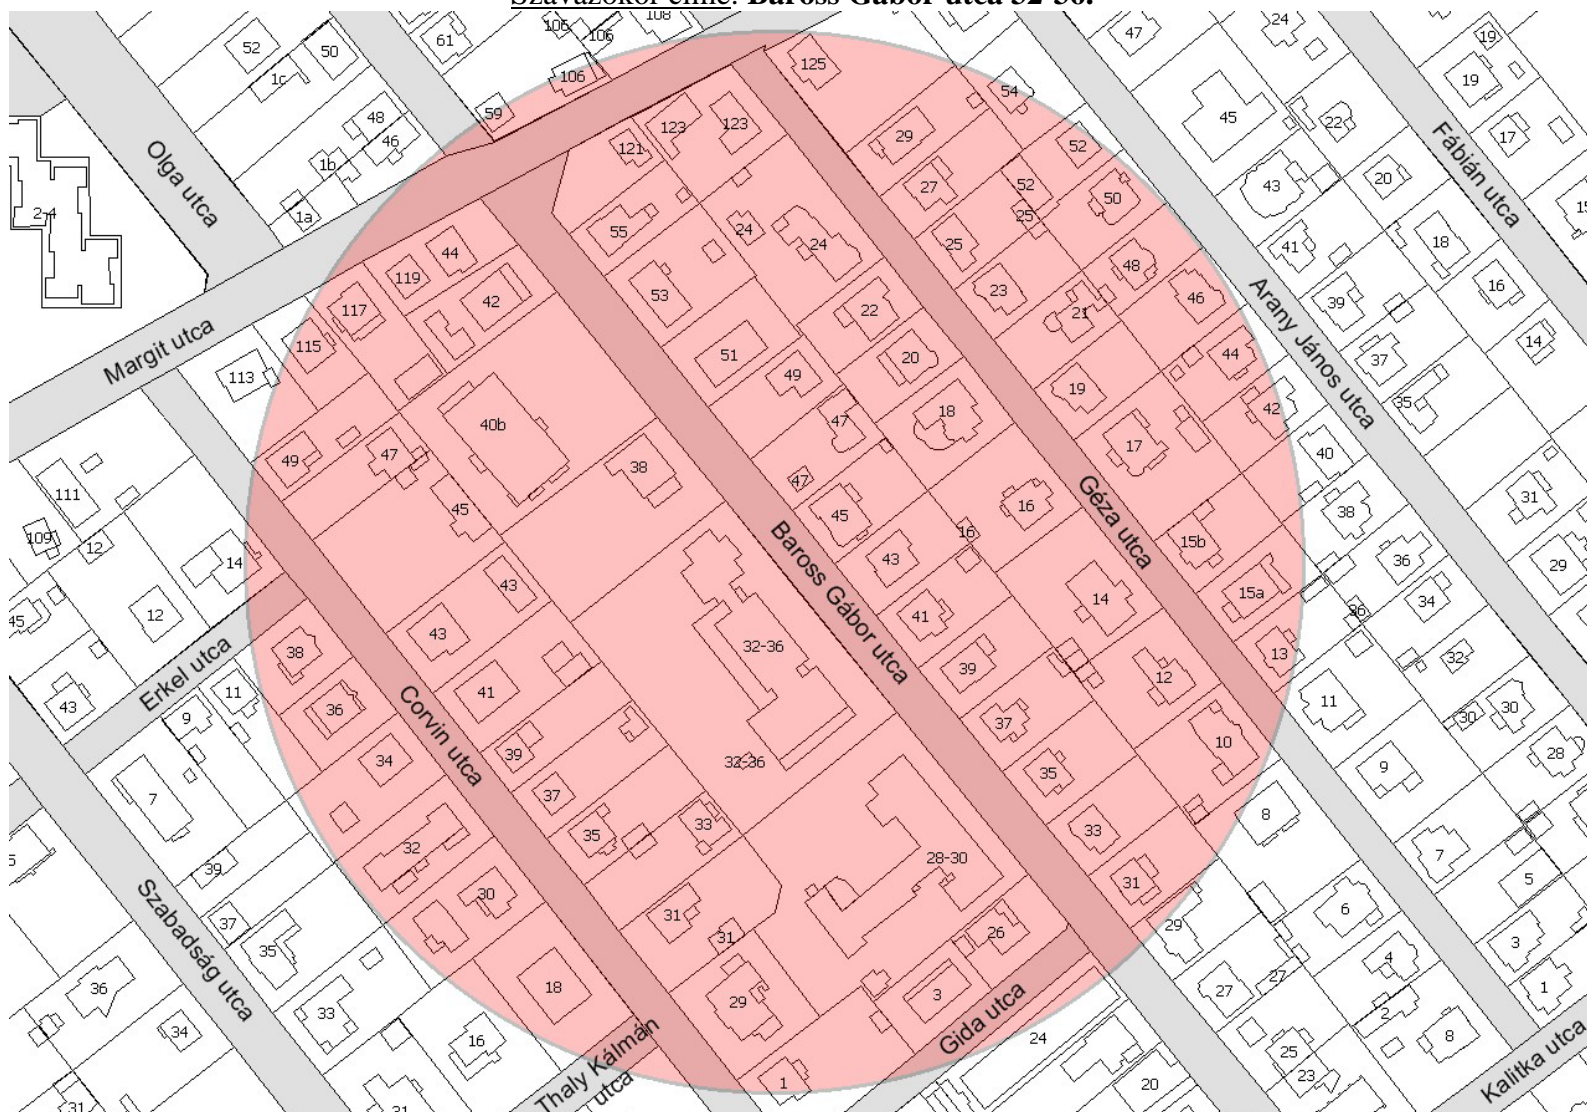

Szavazókör közterületi bejaratától mért 150 méter sugarú lehatárolás

**Szavazókör címe: Péterke utca 12.**

**Istráng utca:** páros 12-től 32-ig, páratlan 11-től 25-ig; **Rendelő utca:** páros 2-től 22-ig, páratlan 1-től 21-ig; **Péterke utca:** páros 2-től 22-ig, páratlan 1-től 23-ig; **Felcsúti utca:** páros 6-től 24-ig, páratlan 5-től 35-ig; **Szlovák út:** páros 106-től 110-ig.

Szavazókör közterületi bejaratától mért 150 méter sugarú lehatárolás

**Szavazókör címe: Szent Imre utca 115.**

**Mátyás király utca:** páros 88-tól 108-ig, páratlan 107-től 117-ig; **Wesselényi utca:** páros 84-től 120-ig, páratlan 83-tól 121-ig; **Párta utca:** páros 90-től 124-ig, páratlan 79-től 111-ig; **Attila utca:** páros 112-től 130-ig, páratlan 111-től 133-ig; **Szent Imre utca:** páros 108-tól 126-ig, páratlan 107-től 123-ig.

Szavazókör közterületi bejaratától mért 150 méter sugarú lehatárolás

**Szavazókör címe: Ida utca 108-110.**

**Csallóközi utca:** páratlan 5-től végig; **Vizgát utca:** páros 2., páratlan 1.; **Anna utca:** páros 2-től 14-ig, páratlan 1-től 11-ig; **Sarkad utca:** páros 24-től 56-ig, páratlan 25-től 53-ig; **Ida utca:** páros 98-től végig, páratlan 109-től végig; **Szénás utca:** páros 28-től 42-ig, páratlan 21-től 43-ig; **Bianka utca:** teljes.

Szavazókör közterületi bejaratától mért 150 méter sugarú lehatárolás

**Szavazókör címe: Baross Gábor utca 32-36.**

**Margit utca:** páros 104-től 108-ig, páratlan 117-től 125-ig; **Géza utca:** páros 10-től 26-ig, páratlan 11-től 31-ig; **Baross Gábor utca:** páros 24-től 46-ig, páratlan 29-től 59-ig; **Gida utca:** páros 4., páratlan 1-től 5-ig; **Thaly Kálmán utca:** páros 18., páratlan 15.; **Corvin utca:** páros 26-től 40-ig, páratlan 27-től 49-ig; **Erkel utca:** páros 14., páratlan 13.