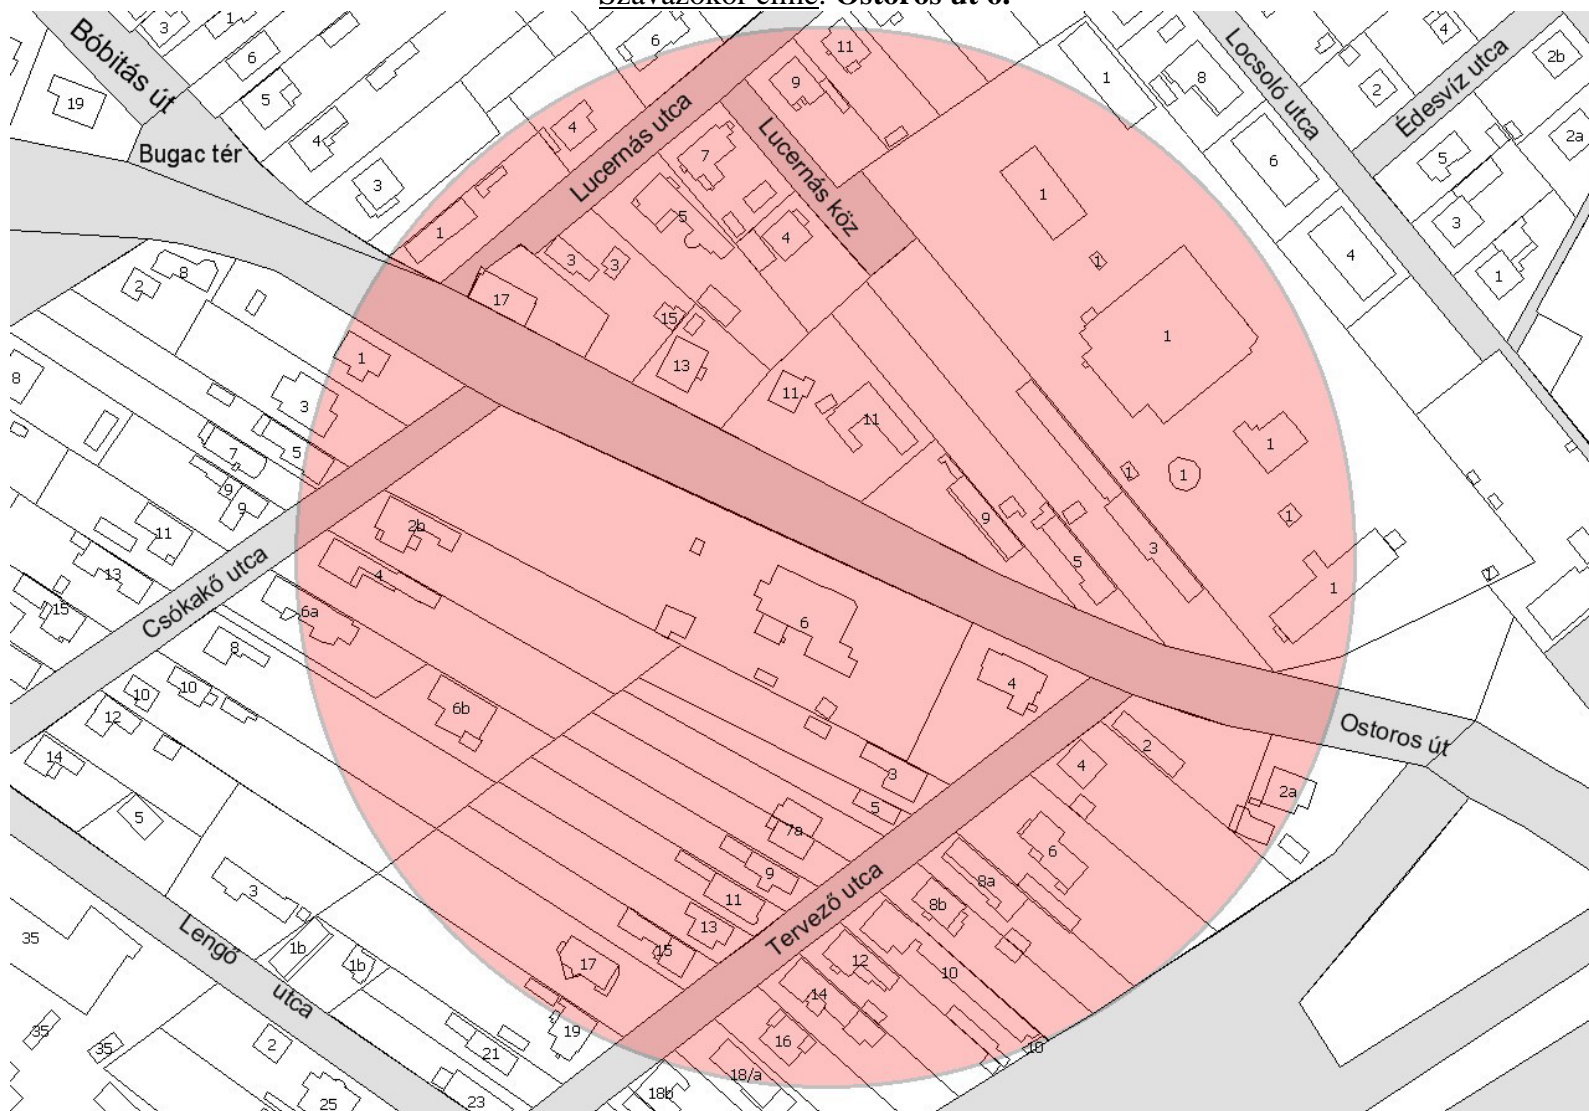

Szavazókör közterületi bejaratától mért 150 méter sugarú lehatárolás

Szavazókör címe: Ostoros út 6.

**Lucernás utca:** páros 2-től 8-ig, páratlan 1-től 11-ig; **Lucernás köz:** teljes; **Ostoros út:** páros 2-től 8-ig, páratlan 1-től 17-ig; **Tervező utca:** páros 2-től 18-ig, páratlan 1-től 19-ig; **Csókakő utca:** páros 2-től 4-ig, páratlan 1-től 7-ig; **Bugac tér:** teljes; **Bóbitás út:** páratlan 1-től 2-ig.

Szavazókör közterületi bejaratától mért 150 méter sugarú lehatárolás

**Szavazókör címe: Monoki utca 58.**

**Simándi utca:** páros –től 12-ig, páratlan 7-től 9-ig; **Monoki utca:** páros 48-tól 68-ig, páratlan 47-től 73-ig; **Muzsika utca:** páros 24-től 36-ig, páratlan 23-től 47-ig; **Cibakháza utca:** páros 46-től 66-ig, páratlan 45-től 55-ig; **Margitháza utca:** páros 14-től 18-ig, páratlan 15-től 19-ig; **Menyhért utca:** páros 6-től 14-ig, páratlan 13-től 25-ig; **Állás utca:** páros 62-től 70-ig, páratlan 49-től 67-ig.

Szavazókör közterületi bejaratától mért 150 méter sugarú lehatárolás

Szavazókör címe: **Georgina utca 23.**

**Lassú utca:** páros 22b-től 26-ig, páratlan 19-től 29-ig; **Georgina utca:** páros 12-től 28-ig, páratlan 9-től 33-ig; **Négylovas utca:** páros 2-től 4-ig, páratlan 1-től 11a-ig; **Meszes utca:** páros 2b-től 12-ig; páratlan 3-tól 9-ig **Rádió utca:** páros 28-től 38-ig, páratlan 37-től 45-ig.

Szavazókör közterületi bejaratától mért 150 méter sugarú lehatárolás

**Szavazókör címe: Bekecs utca 62-78.**

**Csutóra utca:** páros 2. páratlan 1.; **Árpádföldi út:** páros 74-től 92-ig, páratlan 1-től 9-ig; **Abra utca:** teljes; **Bekecs utca:** páros 54-től 92-ig, páratlan 55-től 83-ig; **Kendermag utca:** páros 52-től 72-ig, páratlan 55-től 81-ig; **Ágota utca:** páros 10-től 12-ig, páratlan 7-től 9-ig.