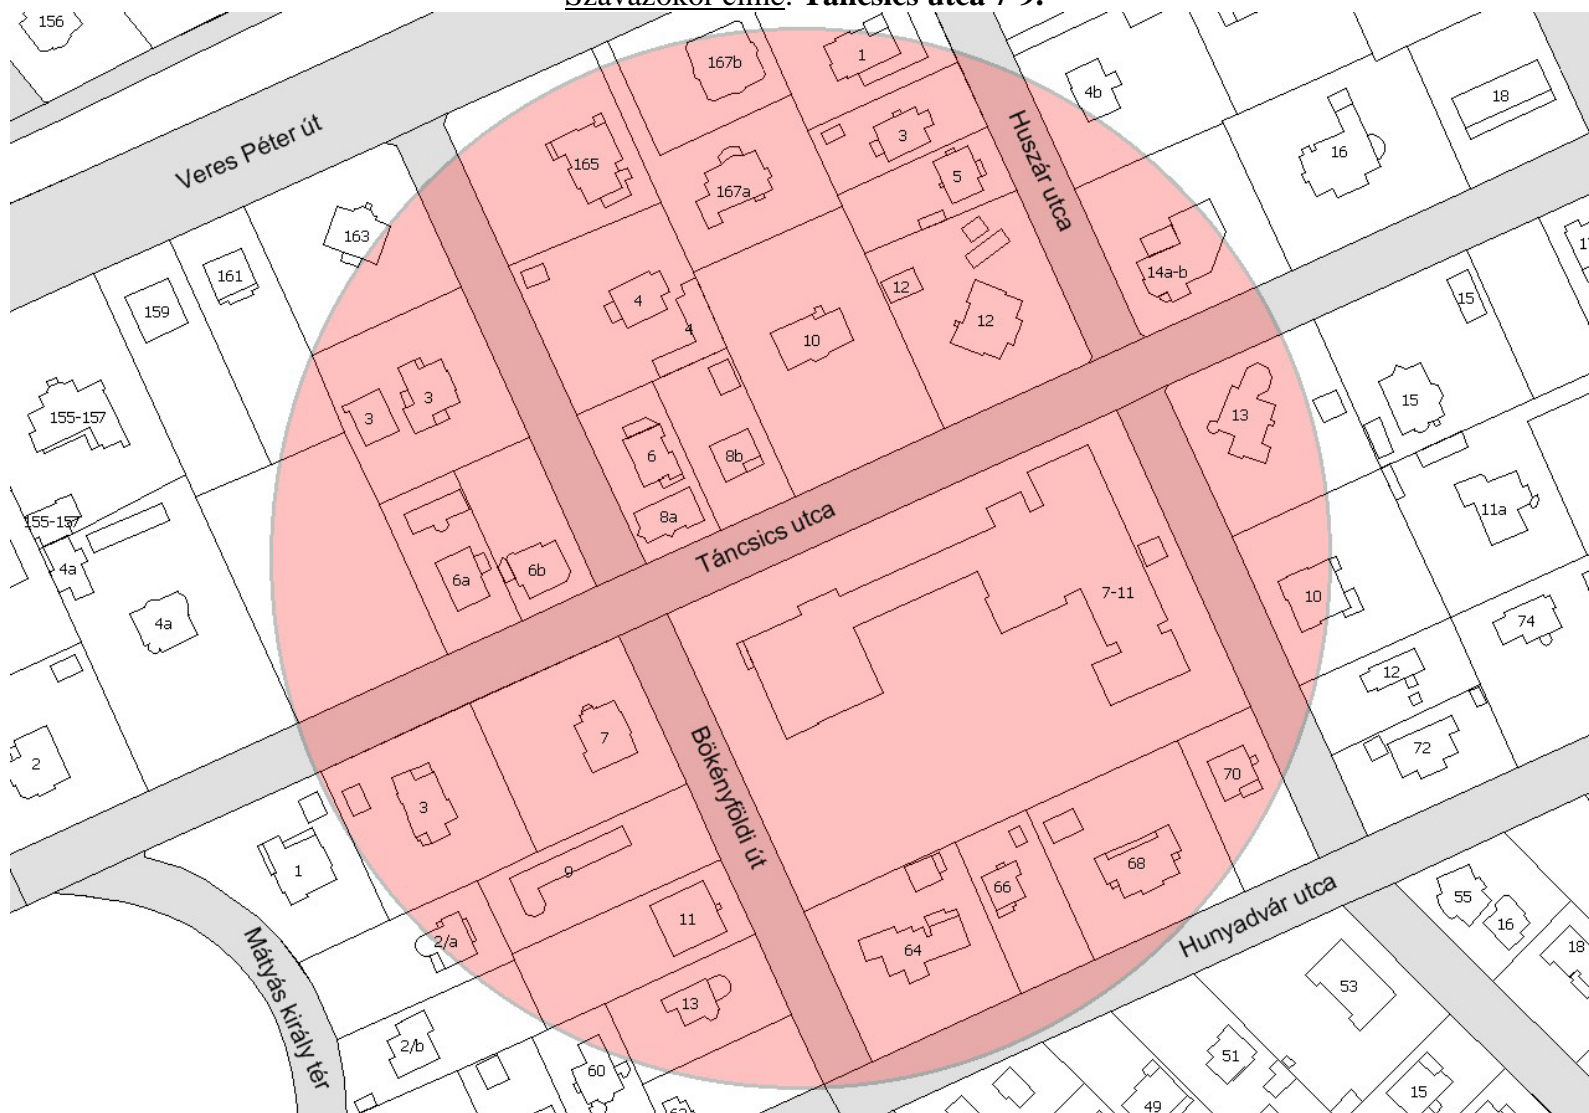

Szavazókör közterületi bejaratától mért 150 méter sugarú lehatárolás

**Szavazókör címe: Ida utca 108-110.**

**Csallóközi utca:** páratlan 5-től végig; **Vizgát utca:** páros 2., páratlan 1.; **Anna utca:** páros 2-től 14-ig, páratlan 1-től 11-ig; **Sarkad utca:** páros 24-től 56-ig, páratlan 25-től 53-ig; **Ida utca:** páros 98-től végig, páratlan 109-től végig; **Szénás utca:** páros 28-től 42-ig, páratlan 21-től 43-ig; **Bianka utca:** teljes.

Szavazókör közterületi bejaratától mért 150 méter sugarú lehatárolás

**Szavazókör címe: Baross Gábor utca 32-36.**

**Margit utca:** páros 104-től 108-ig, páratlan 117-től 125-ig; **Géza utca:** páros 10-től 26-ig, páratlan 11-től 31-ig; **Baross Gábor utca:** páros 24-től 46-ig, páratlan 29-től 59-ig; **Gida utca:** páros 4., páratlan 1-től 5-ig; **Thaly Kálmán utca:** páros 18., páratlan 15.; **Corvin utca:** páros 26-től 40-ig, páratlan 27-től 49-ig; **Erkel utca:** páros 14., páratlan 13.

Szavazókör közterületi bejaratától mért 150 méter sugarú lehatárolás

**Szavazókör címe: Táncsics utca 7-9.**

**Huszár utca:** páros 4-től 12-ig, páratlan 1-től 11-ig; **Hunyadvár utca:** páros 62-től 68-ig; **Bökényföldi út:** páros 2-től 16-ig, páratlan 1-től 17-ig; **Táncsics utca:** páros 4-től 14-ig, páratlan 1-től 13-ig.