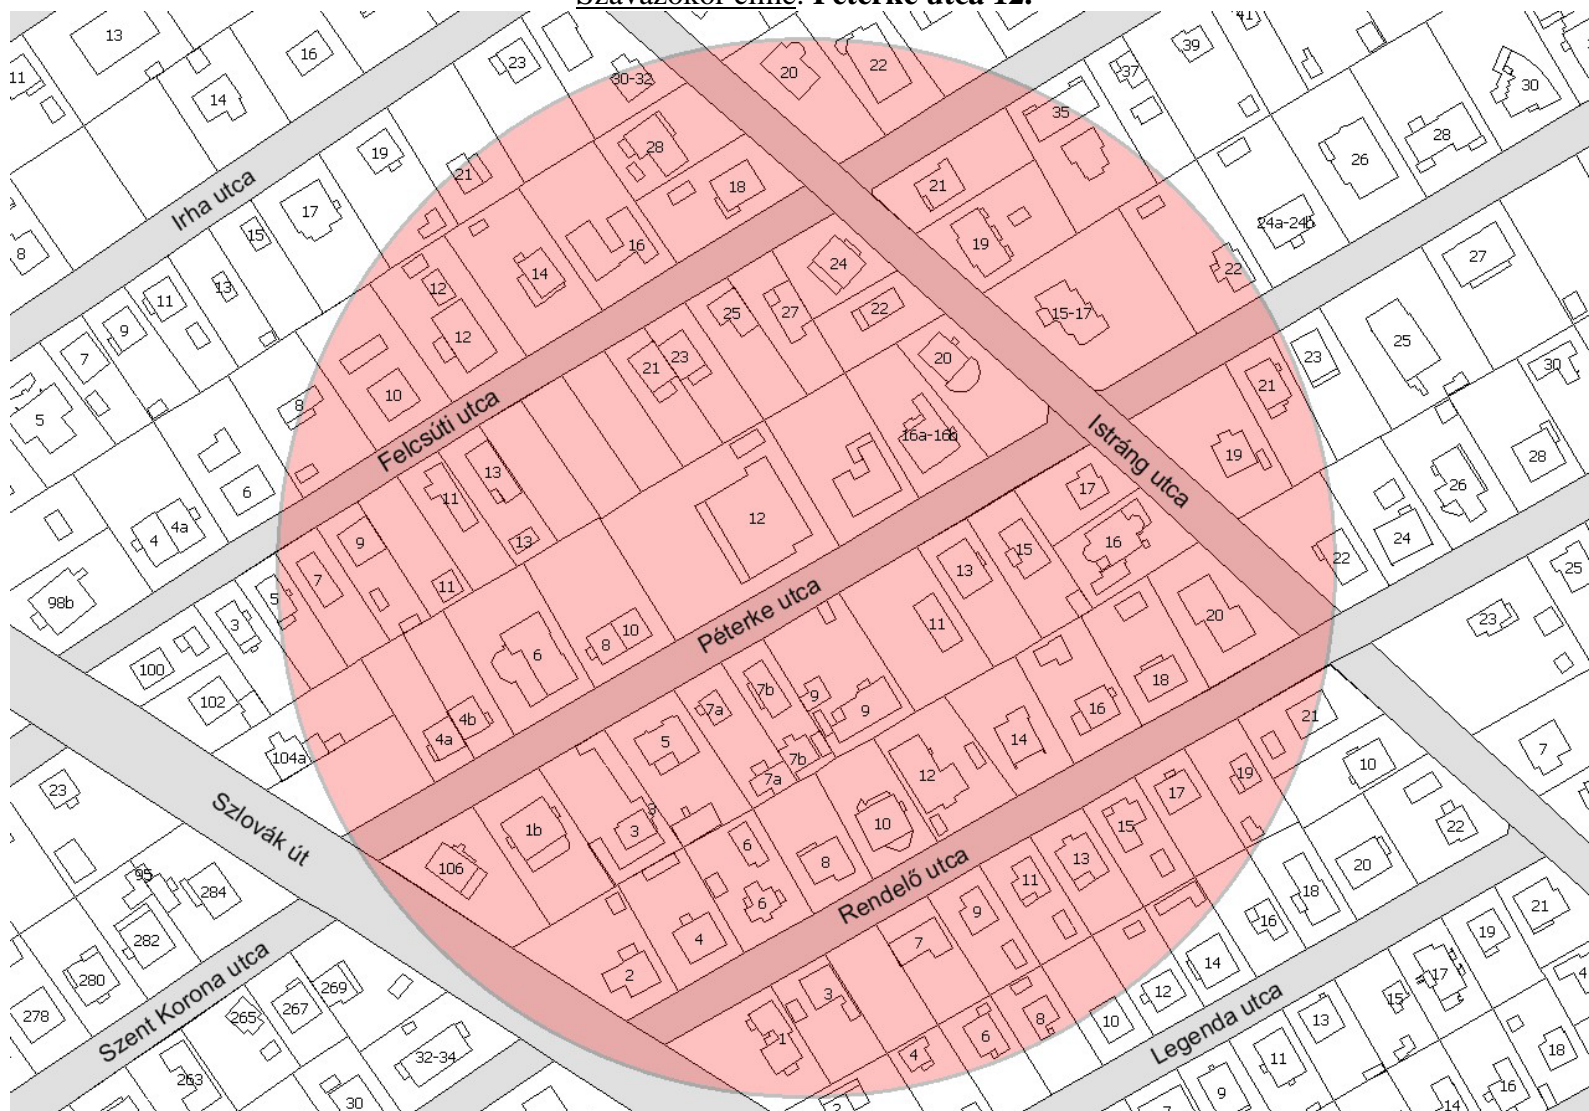

Szavazókör közterületi bejaratától mért 150 méter sugarú lehatárolás

**Szavazókör címe: Bekecs utca 62-78.**

**Csutóra utca:** páros 2. páratlan 1.; **Árpádföldi út:** páros 74-től 92-ig, páratlan 1-től 9-ig; **Abra utca:** teljes; **Bekecs utca:** páros 54-től 92-ig, páratlan 55-től 83-ig; **Kendermag utca:** páros 52-től 72-ig, páratlan 55-től 81-ig; **Ágota utca:** páros 10-től 12-ig, páratlan 7-től 9-ig.

Szavazókör közterületi bejaratától mért 150 méter sugarú lehatárolás

**Szavazókör címe: Péterke utca 12.**

**Istráng utca:** páros 12-től 32-ig, páratlan 11-től 25-ig; **Rendelő utca:** páros 2-től 22-ig, páratlan 1-től 21-ig; **Péterke utca:** páros 2-től 22-ig, páratlan 1-től 23-ig; **Felcsúti utca:** páros 6-től 24-ig, páratlan 5-től 35-ig; **Szlovák út:** páros 106-től 110-ig.

Szavazókör közterületi bejaratától mért 150 méter sugarú lehatárolás

**Szavazókör címe: Szent Imre utca 115.**

**Mátyás király utca:** páros 88-tól 108-ig, páratlan 107-től 117-ig; **Wesselényi utca:** páros 84-től 120-ig, páratlan 83-tól 121-ig; **Párta utca:** páros 90-től 124-ig, páratlan 79-től 111-ig; **Attila utca:** páros 112-től 130-ig, páratlan 111-től 133-ig; **Szent Imre utca:** páros 108-tól 126-ig, páratlan 107-től 123-ig.

Szavazókör közterületi bejaratától mért 150 méter sugarú lehatárolás

**Szavazókör címe: Ida utca 108-110.**

**Csallóközi utca:** páratlan 5-től végig; **Vizgát utca:** páros 2., páratlan 1.; **Anna utca:** páros 2-től 14-ig, páratlan 1-től 11-ig; **Sarkad utca:** páros 24-től 56-ig, páratlan 25-től 53-ig; **Ida utca:** páros 98-től végig, páratlan 109-től végig; **Szénás utca:** páros 28-től 42-ig, páratlan 21-től 43-ig; **Bianka utca:** teljes.