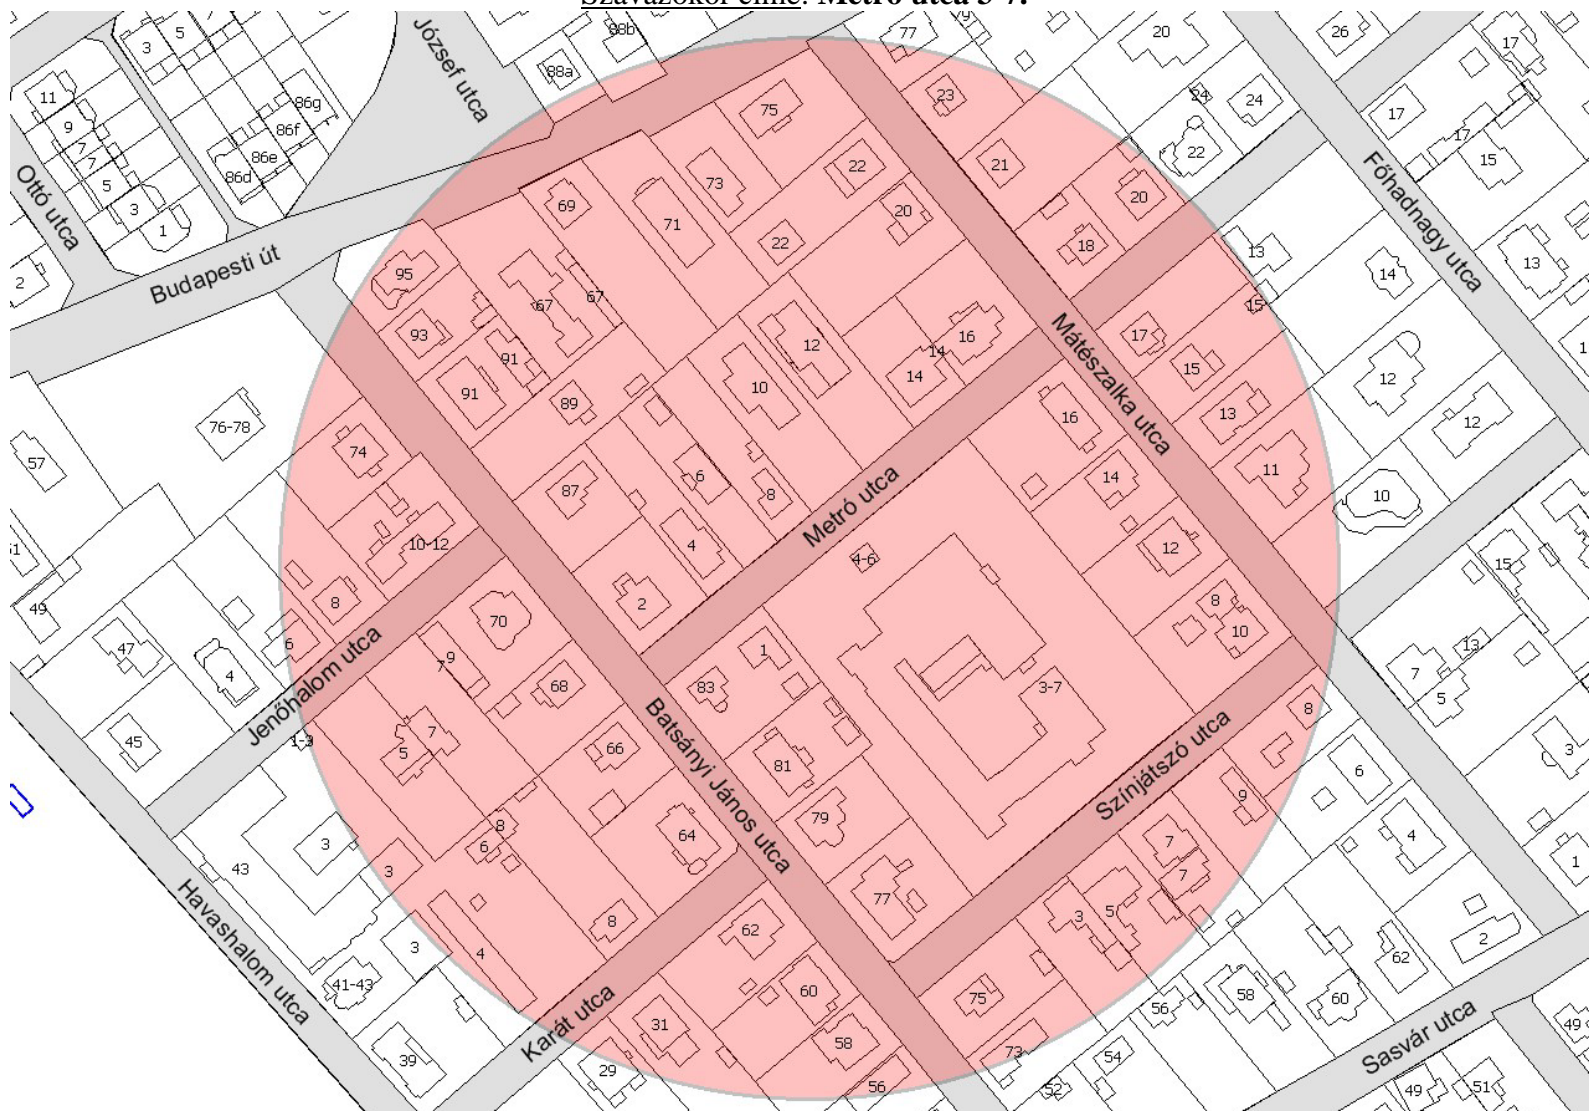

Szavazókör közterületi bejaratától mért 150 méter sugarú lehatárolás

Szavazókör címe: **Hősök fasora 30.**

**Garat utca:** teljes; **Holdfény utca:** páros 2., páratlan 1.; **Szerű utca:** páros 24-től 40-ig, páratlan 19-től 37-ig; **Galgahévíz utca:** páros 16-től 42-ig, páratlan 17-től 39-ig; **Hősök fasora:** páros 18-től 40-ig, páratlan 21-től 55-ig; **Gárda utca:** páros 26-től 54-ig, páratlan 21-től 39-ig; **Borda utca:** páros 20-tól végig, páratlan 19-től végig; **Békéshalom utca:** páros 16-től végig, páratlan 11-től végig.

Szavazókör közterületi bejaratától mért 150 méter sugarú lehatárolás

Szavazókör címe: Cziráki utca 8-10.

**Egyenes utca:** páros 2-től 16-ig, páratlan 1-től 17-ig; **Cziráki utca:** páros 2-től 18-ig, páratlan 1-től 17-ig; **Szolnoki út:** 1-2-3.; **Kerepesi út:** páros 164-től 176-ig.

Szavazókör közterületi bejaratától mért 150 méter sugarú lehatárolás

Szavazókör címe: Metró utca 3-7.

**Budapesti út:** páros 88-tól 90-ig, páratlan 65-től 75-ig; **Metró utca:** páros 2-től 22-ig, páratlan 1-től 13-ig; **Mátészalka utca:** páros 8-tól végig, páratlan 9-től végig; **Színjátzó utca:** páros 2-től 10-ig, páratlan 1-től 11-ig; **Batsányi János utca:** páros 56-től 78-ig, páratlan 73-től 95-ig; **Jenőhalom utca:** páros 6-től végig, páratlan 1-től végig; **Karát utca:** páros 18-től végig, páratlan 29-től végig.

Szavazókör közterületi bejaratától mért 150 méter sugarú lehatárolás

**Szavazókör címe: Regele János utca 43-45.**

**Hősök tere**: 3-4-5-6.; **Krenedits Sándor utca**: páros 16-től 32-ig, páratlan 19-től 31-ig; **Sajtó utca**: teljes; **Béla utca**: páros 52-től 70-ig, páratlan 33-től 37-ig; **Regele János utca**: páros 34-től végig, páratlan 35-től végig; **Templom tér**: teljes; **Templom utca**: páros 42-től végig, páratlan 43-től végig; **Szent Korona utca**: páros 90-től 114-ig, páratlan 83-től 99-ig; **Iharfa utca**: páros 2-től 6-ig, páratlan 1-től 9-ig; **Rákóczi út**: páratlan 59-től 65-ig.