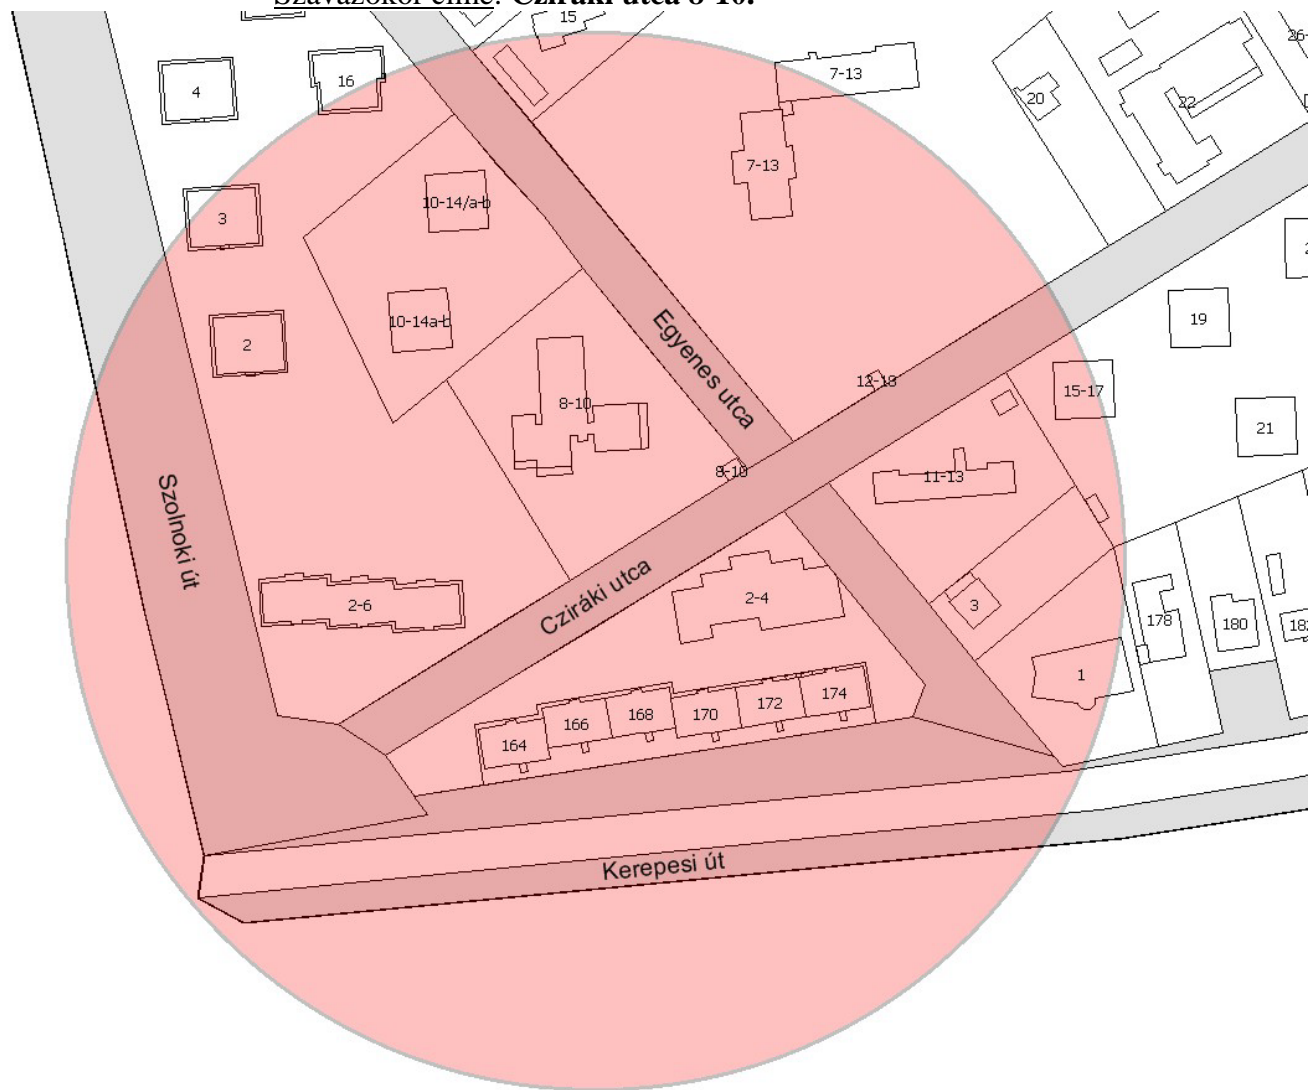

Szavazókör közterületi bejaratától mért 150 méter sugarú lehatárolás

Szavazókör címe: **Hősök fasora 30.**

**Garat utca:** teljes; **Holdfény utca:** páros 2., páratlan 1.; **Szerű utca:** páros 24-től 40-ig, páratlan 19-től 37-ig; **Galgahévíz utca:** páros 16-től 42-ig, páratlan 17-től 39-ig; **Hősök fasora:** páros 18-től 40-ig, páratlan 21-től 55-ig; **Gárda utca:** páros 26-től 54-ig, páratlan 21-től 39-ig; **Borda utca:** páros 20-tól végig, páratlan 19-től végig; **Békéshalom utca:** páros 16-től végig, páratlan 11-től végig.

Szavazókör közterületi bejaratától mért 150 méter sugarú lehatárolás

Szavazókör címe: Cziráki utca 8-10.

**Egyenes utca:** páros 2-től 16-ig, páratlan 1-től 17-ig; **Cziráki utca:** páros 2-től 18-ig, páratlan 1-től 17-ig; **Szolnoki út:** 1-2-3.; **Kerepesi út:** páros 164-től 176-ig.

Szavazókör közterületi bejaratától mért 150 méter sugarú lehatárolás

**Szavazókör címe: Regele János utca 43-45.**

**Hősök tere**: 3-4-5-6.; **Krenedits Sándor utca**: páros 16-től 32-ig, páratlan 19-től 31-ig; **Sajtó utca**: teljes; **Béla utca**: páros 52-től 70-ig, páratlan 33-től 37-ig; **Regele János utca**: páros 34-től végig, páratlan 35-től végig; **Templom tér**: teljes; **Templom utca**: páros 42-től végig, páratlan 43-től végig; **Szent Korona utca**: páros 90-től 114-ig, páratlan 83-től 99-ig; **Iharfa utca**: páros 2-től 6-ig, páratlan 1-től 9-ig; **Rákóczi út**: páratlan 59-től 65-ig.