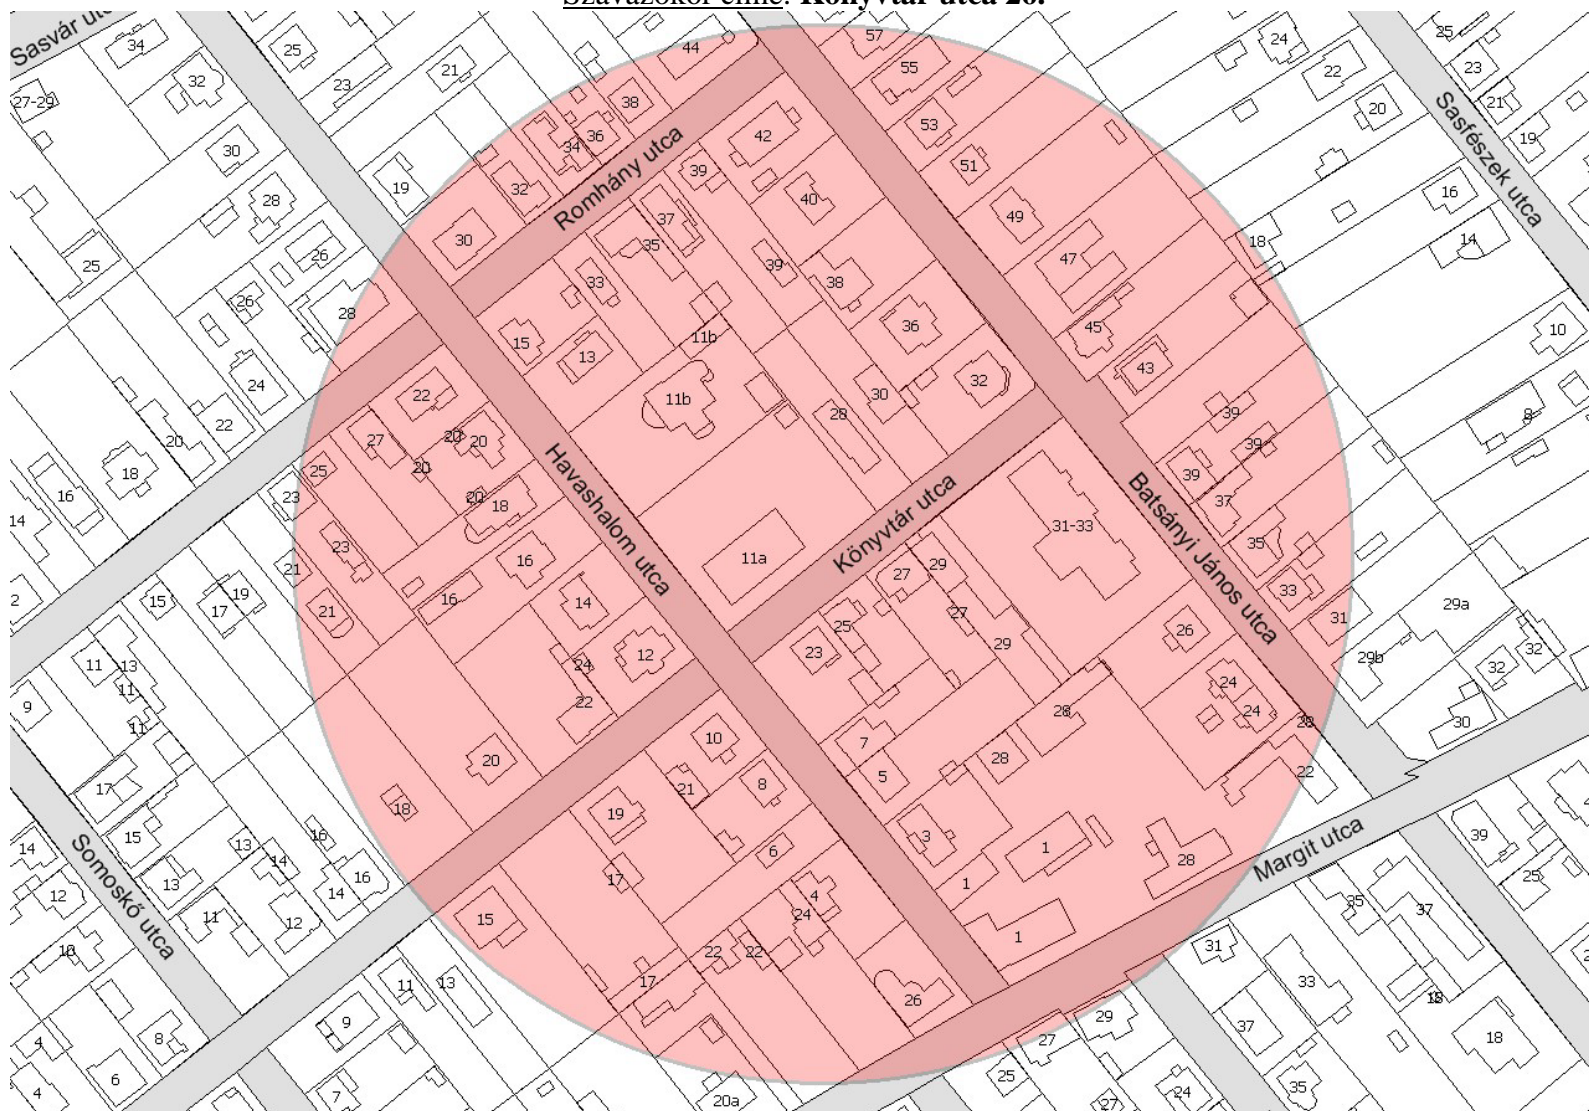

Szavazókör közterületi bejaratától mért 150 méter sugarú lehatárolás

Szavazókör címe: Könyvtár utca 26.

Batsányi János utca: páros 22-től 44-ig, páratlan 29-től 59-ig; **Könyvtár utca:** páros 18-től végig, páratlan 15-től végig; **Havashalom utca:** páros 2-től 24-ig, páratlan 1-től 17-ig; **Romhányi utca:** páros 26-től végig, páratlan 25-től végig.