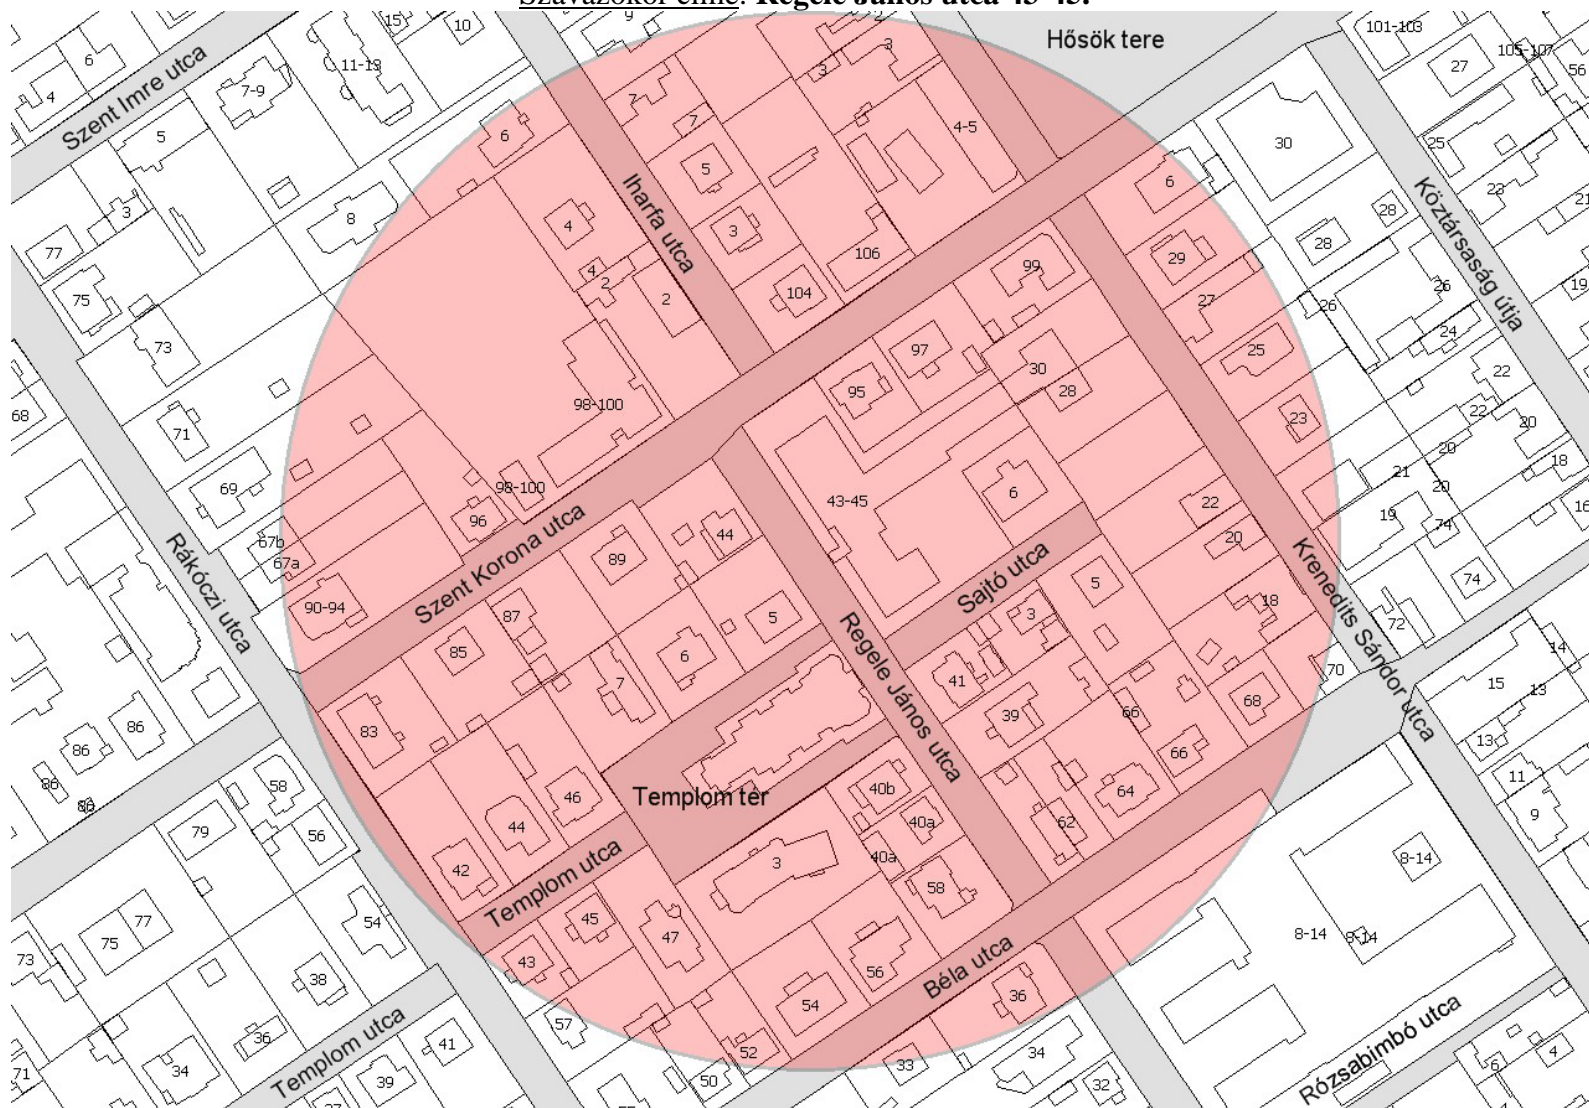

Szavazókör közterületi bejaratától mért 150 méter sugarú lehatárolás

Szavazókör címe: Cziráki utca 8-10.

**Egyenes utca:** páros 2-től 16-ig, páratlan 1-től 17-ig; **Cziráki utca:** páros 2-től 18-ig, páratlan 1-től 17-ig; **Szolnoki út:** 1-2-3.; **Kerepesi út:** páros 164-től 176-ig.

Szavazókör közterületi bejaratától mért 150 méter sugarú lehatárolás

Szavazókör címe: Metró utca 3-7.

**Budapesti út:** páros 88-tól 90-ig, páratlan 65-től 75-ig; **Metró utca:** páros 2-től 22-ig, páratlan 1-től 13-ig; **Mátészalka utca:** páros 8-tól végig, páratlan 9-től végig; **Színjátzó utca:** páros 2-től 10-ig, páratlan 1-től 11-ig; **Batsányi János utca:** páros 56-től 78-ig, páratlan 73-től 95-ig; **Jenőhalom utca:** páros 6-től végig, páratlan 1-től végig; **Karát utca:** páros 18-től végig, páratlan 29-től végig.

Szavazókör közterületi bejaratától mért 150 méter sugarú lehatárolás

**Szavazókör címe: Regele János utca 43-45.**

**Hősök tere**: 3-4-5-6.; **Krenedits Sándor utca**: páros 16-től 32-ig, páratlan 19-től 31-ig; **Sajtó utca**: teljes; **Béla utca**: páros 52-től 70-ig, páratlan 33-től 37-ig; **Regele János utca**: páros 34-től végig, páratlan 35-től végig; **Templom tér**: teljes; **Templom utca**: páros 42-től végig, páratlan 43-től végig; **Szent Korona utca**: páros 90-től 114-ig, páratlan 83-től 99-ig; **Iharfa utca**: páros 2-től 6-ig, páratlan 1-től 9-ig; **Rákóczi út**: páratlan 59-től 65-ig.

Szavazókör közterületi bejaratától mért 150 méter sugarú lehatárolás

**Szavazókör címe: Csömöri út 20.**

**Eperjesi utca**: páros 18-től végig; páratlan 1-től 15-ig; **Nefelejcs utca**: páros 24-től 40-ig, páratlan 9-től 21-ig; **Rózsa utca**: páros 80-tól végig, páratlan 95-től végig; **Csömöri út**: páros 8-től 32-ig, páratlan 15-től 45-ig; **Állomás utca**: páros 14-től végig, páratlan 9-től végig.