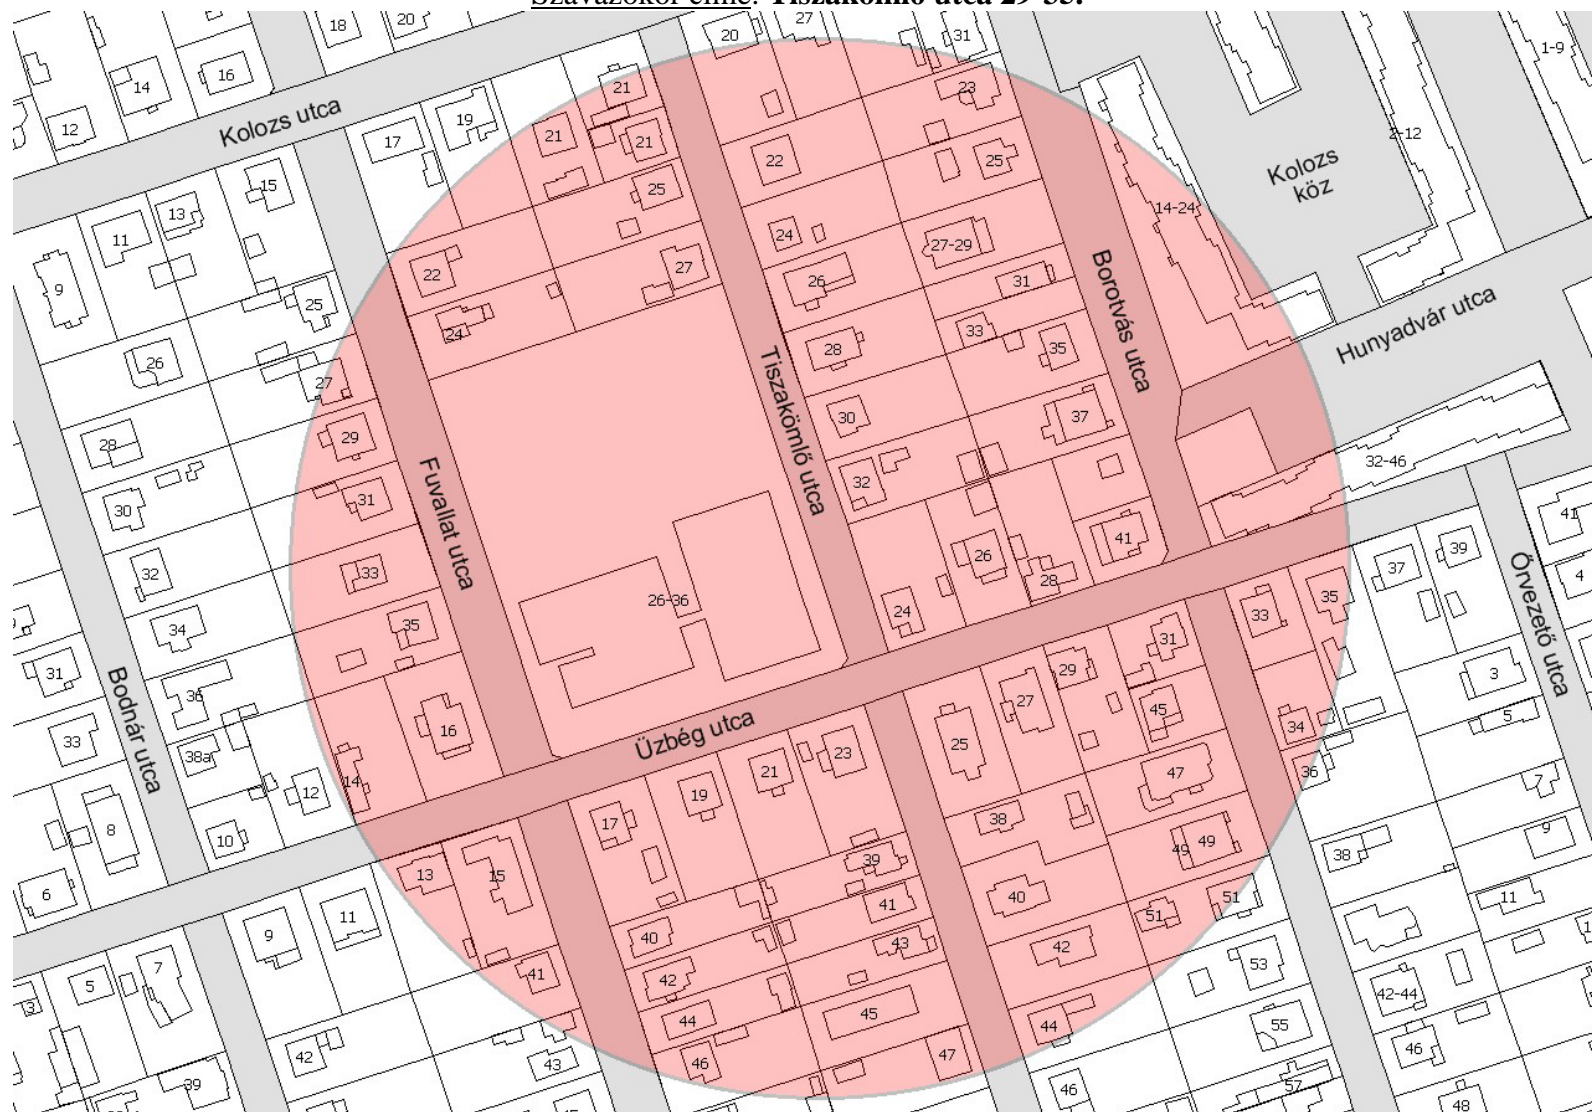

Szavazókör közterületi bejaratától mért 150 méter sugarú lehatárolás

**Szavazókör címe: Táncsics utca 7-9.**

**Huszár utca:** páros 4-től 12-ig, páratlan 1-től 11-ig; **Hunyadvár utca:** páros 62-től 68-ig; **Bökényföldi út:** páros 2-től 16-ig, páratlan 1-től 17-ig; **Táncsics utca:** páros 4-től 14-ig, páratlan 1-től 13-ig.

Szavazókör közterületi bejaratától mért 150 méter sugarú lehatárolás

Szavazókör címe: Könyvtár utca 26.

**Batsányi János utca:** páros 22-től 44-ig, páratlan 29-től 59-ig; **Könyvtár utca:** páros 18-től végig, páratlan 15-től végig; **Havashalom utca:** páros 2-től 24-ig, páratlan 1-től 17-ig; **Romhányi utca:** páros 26-től végig, páratlan 25-től végig.

Szavazókör közterületi bejaratától mért 150 méter sugarú lehatárolás

Szavazókör címe: **Tizsakömlő utca 29-35.**

**Borovás utca:** páros 14-től 36-ig, páratlan 23-től 49-ig; **Hunyadvár utca:** páros 2-től 4-ig, páratlan 1.; **Üzbég utca:** páros 12-től 38-ig; **Tizsakömlő utca:** páros 20-től 44-ig, páratlan 19-től 47-ig; **Fuvallat utca:** páros 22-től 46-ig, páratlan 25-től 43-ig.

Szavazókör közterületi bejaratától mért 150 méter sugarú lehatárolás

Szavazókör címe: **Hősök fasora 30.**

**Garat utca:** teljes; **Holdfény utca:** páros 2., páratlan 1.; **Szerű utca:** páros 24-től 40-ig, páratlan 19-től 37-ig; **Galgahévíz utca:** páros 16-től 42-ig, páratlan 17-től 39-ig; **Hősök fasora:** páros 18-től 40-ig, páratlan 21-től 55-ig; **Gárda utca:** páros 26-től 54-ig, páratlan 21-től 39-ig; **Borda utca:** páros 20-tól végig, páratlan 19-től végig; **Békéshalom utca:** páros 16-től végig, páratlan 11-től végig.