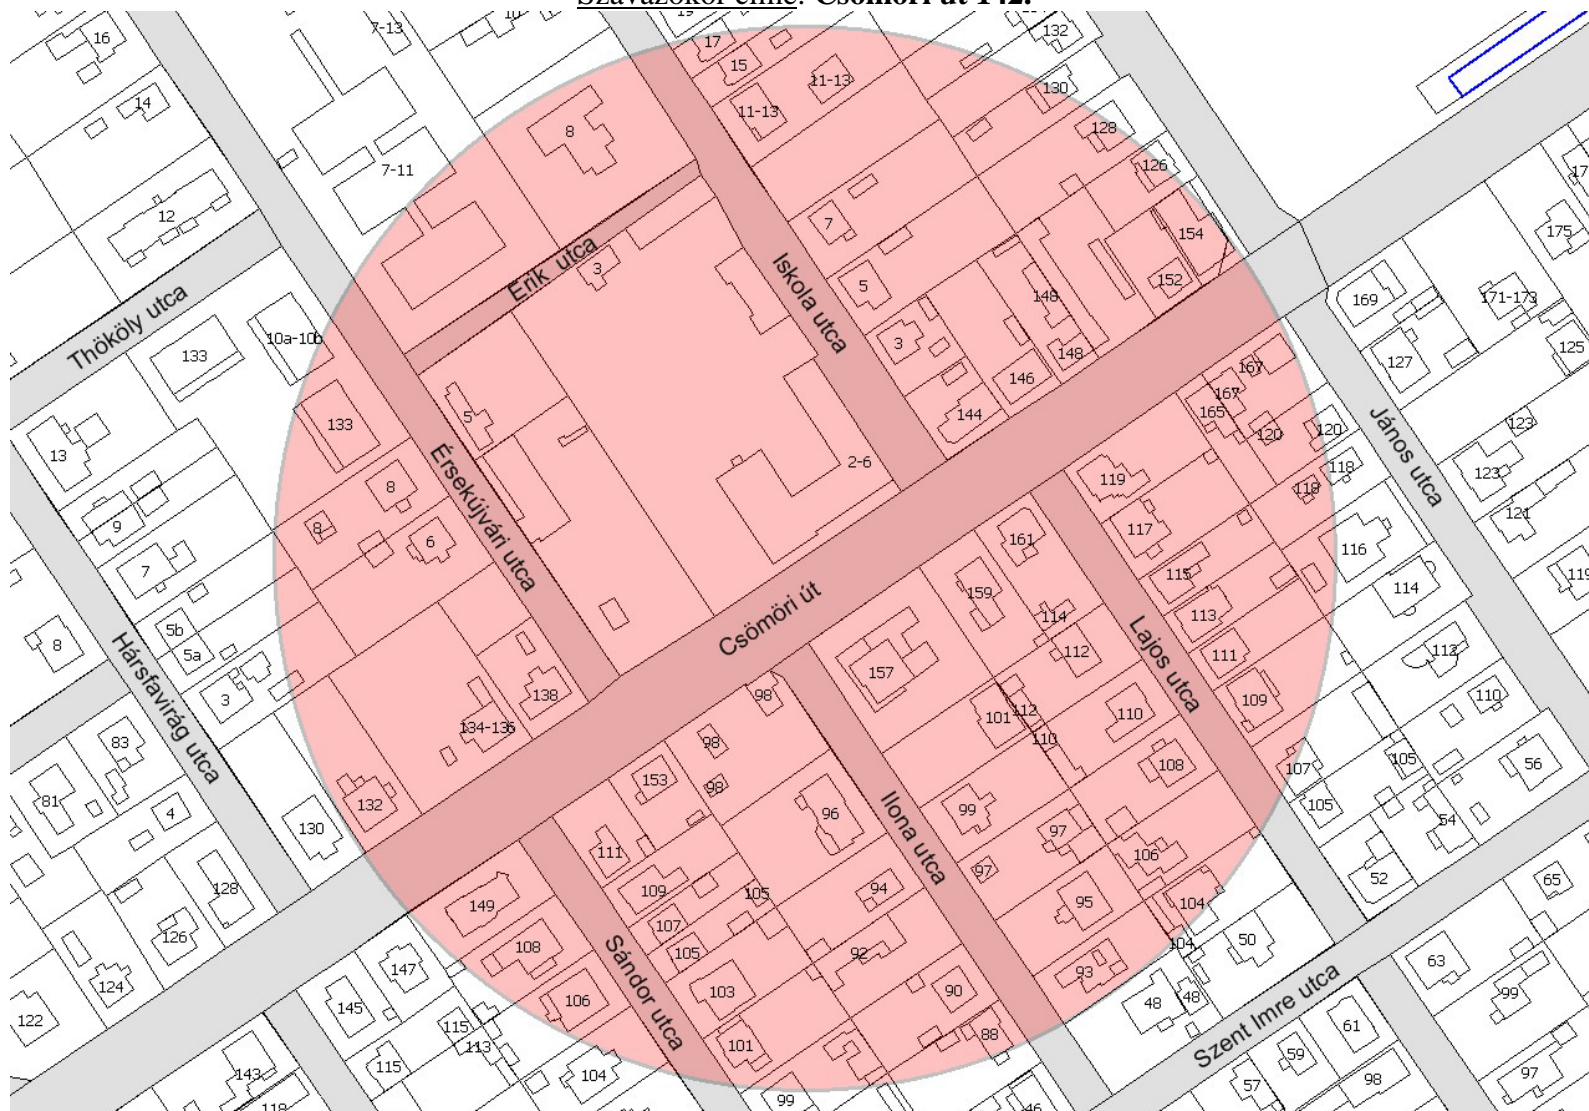

Szavazókör közterületi bejaratától mért 150 méter sugarú lehatárolás

**Szavazókör címe: Regele János utca 43-45.**

**Hősök tere**: 3-4-5-6.; **Krenedits Sándor utca**: páros 16-től 32-ig, páratlan 19-től 31-ig; **Sajtó utca**: teljes; **Béla utca**: páros 52-től 70-ig, páratlan 33-től 37-ig; **Regele János utca**: páros 34-től végig, páratlan 35-től végig; **Templom tér**: teljes; **Templom utca**: páros 42-től végig, páratlan 43-től végig; **Szent Korona utca**: páros 90-től 114-ig, páratlan 83-től 99-ig; **Iharfa utca**: páros 2-től 6-ig, páratlan 1-től 9-ig; **Rákóczi út**: páratlan 59-től 65-ig.

Szavazókör közterületi bejaratától mért 150 méter sugarú lehatárolás

**Szavazókör címe: Csömöri út 20.**

**Eperjesi utca**: páros 18-től végig; páratlan 1-től 15-ig; **Nefelejcs utca**: páros 24-től 40-ig, páratlan 9-től 21-ig; **Rózsa utca**: páros 80-tól végig, páratlan 95-től végig; **Csömöri út**: páros 8-től 32-ig, páratlan 15-től 45-ig; **Állomás utca**: páros 14-től végig, páratlan 9-től végig.

Szavazókör közterületi bejaratától mért 150 méter sugarú lehatárolás

Szavazókör címe: Csömöri út 142.

**Iskola utca:** páros 2-től 8-ig, páratlan 1-től 19-ig; **Erik utca:** teljes; **Lajos utca:** páros 104-től végig, páratlan 107-től végig; **Ilona utca:** páros 88-tól végig, páratlan 93-től végig; **Sándor utca:** páros 102-től végig, páratlan 101-től végig; **Csömöri út:** páros 103-tól 154-ig, páratlan 149-től 167-ig; **Ersekújvári utca:** páros 2-től 10-ig, páratlan 1-től 9-ig.