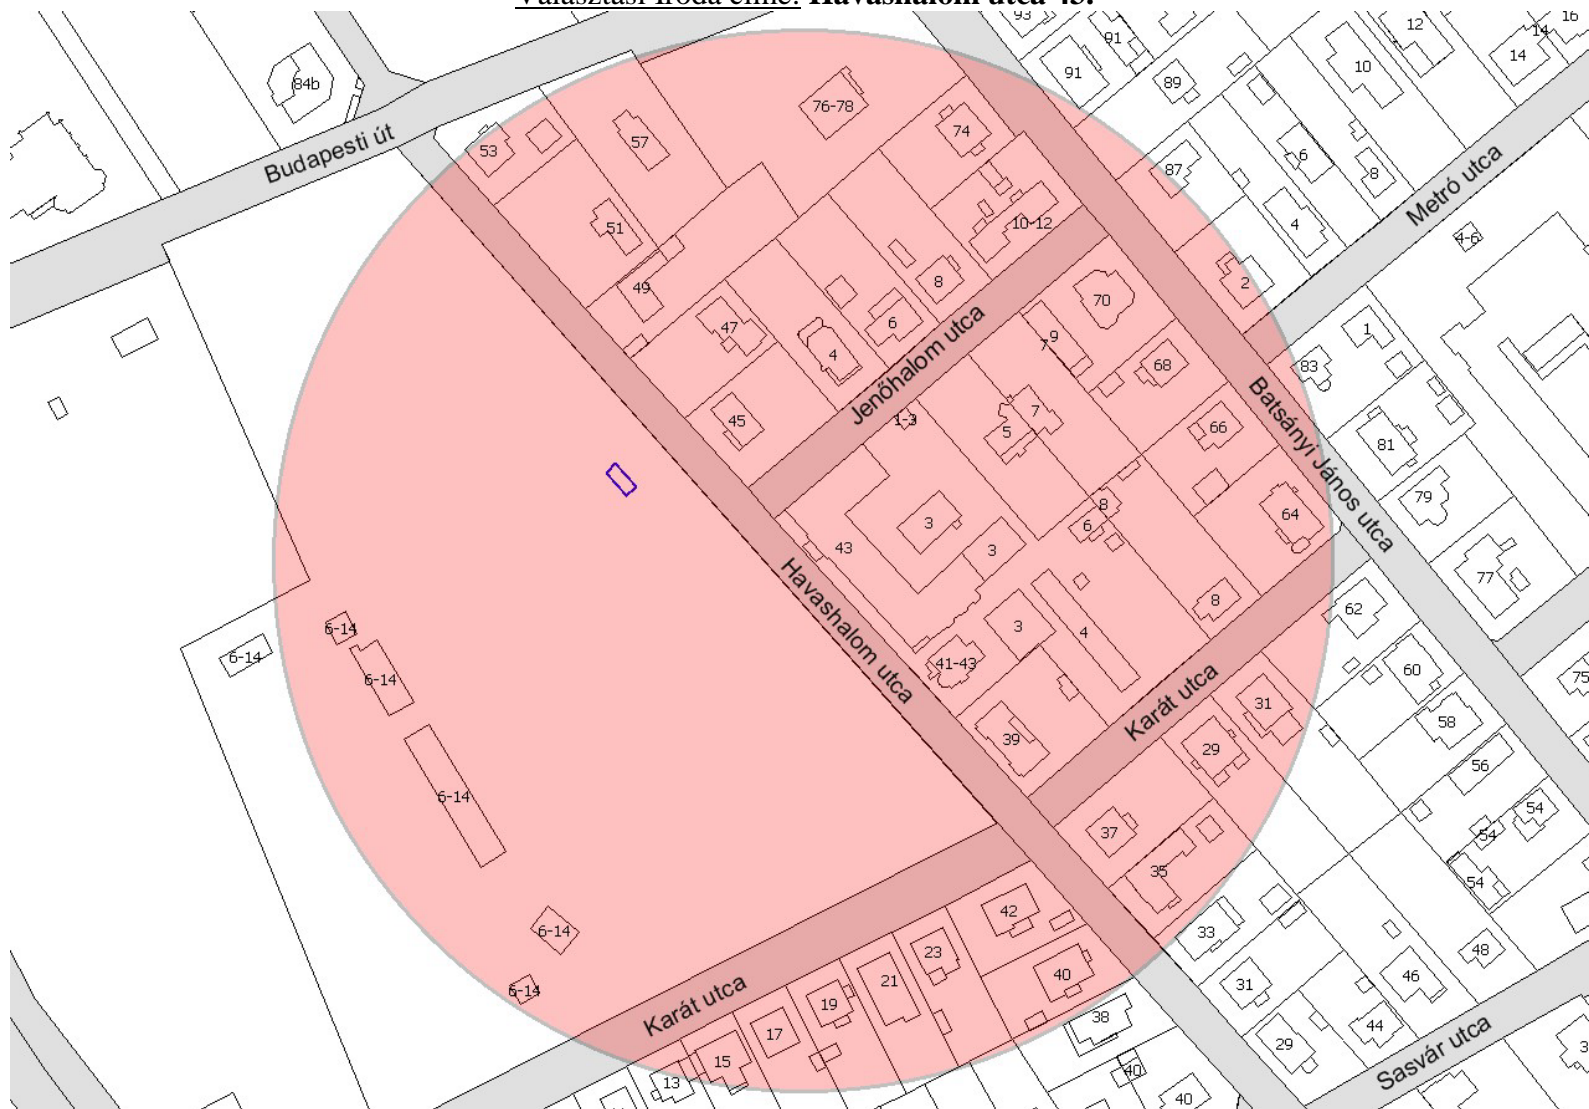

Szavazókör közterületi bejaratától mért 150 méter sugarú lehatárolás

**Szavazókör címe: Regele János utca 43-45.**

**Hősök tere**: 3-4-5-6.; **Krenedits Sándor utca**: páros 16-től 32-ig, páratlan 19-től 31-ig; **Sajtó utca**: teljes; **Béla utca**: páros 52-től 70-ig, páratlan 33-től 37-ig; **Regele János utca**: páros 34-től végig, páratlan 35-től végig; **Templom tér**: teljes; **Templom utca**: páros 42-től végig, páratlan 43-től végig; **Szent Korona utca**: páros 90-től 114-ig, páratlan 83-től 99-ig; **Iharfa utca**: páros 2-től 6-ig, páratlan 1-től 9-ig; **Rákóczi út**: páratlan 59-től 65-ig.

Szavazókör közterületi bejaratától mért 150 méter sugarú lehatárolás

**Szavazókör címe: Csömöri út 20.**

**Eperjesi utca**: páros 18-től végig; páratlan 1-től 15-ig; **Nefelejcs utca**: páros 24-től 40-ig, páratlan 9-től 21-ig; **Rózsa utca**: páros 80-tól végig, páratlan 95-től végig; **Csömöri út**: páros 8-től 32-ig, páratlan 15-től 45-ig; **Állomás utca**: páros 14-től végig, páratlan 9-től végig.

Szavazókör közterületi bejaratától mért 150 méter sugarú lehatárolás

Szavazókör címe: Csömöri út 142.

**Iskola utca:** páros 2-től 8-ig, páratlan 1-től 19-ig; **Erik utca:** teljes; **Lajos utca:** páros 104-től végig, páratlan 107-től végig; **Ilona utca:** páros 88-tól végig, páratlan 93-től végig; **Sándor utca:** páros 102-től végig, páratlan 101-től végig; **Csömöri út:** páros 103-tól 154-ig, páratlan 149-től 167-ig; **Ersekújvári utca:** páros 2-től 10-ig, páratlan 1-től 9-ig.

Szavazókör közterületi bejaratától mért 150 méter sugarú lehatárolás

**Választási Iroda címe: Havashalom utca 43.**

**Batsányi János utca:** páros 64-től végig, páratlan 83-tól 91-ig; **Metró utca:** páros 2., páratlan 1.; **Karát utca:** páros 6-tól végig, páratlan 13-tól végig; **Havashalom utca:** páros 38-tól végig, páratlan 33-tól végig; **Jenőhalom utca:** teljes; **Budapesti út:** páratlan 59.