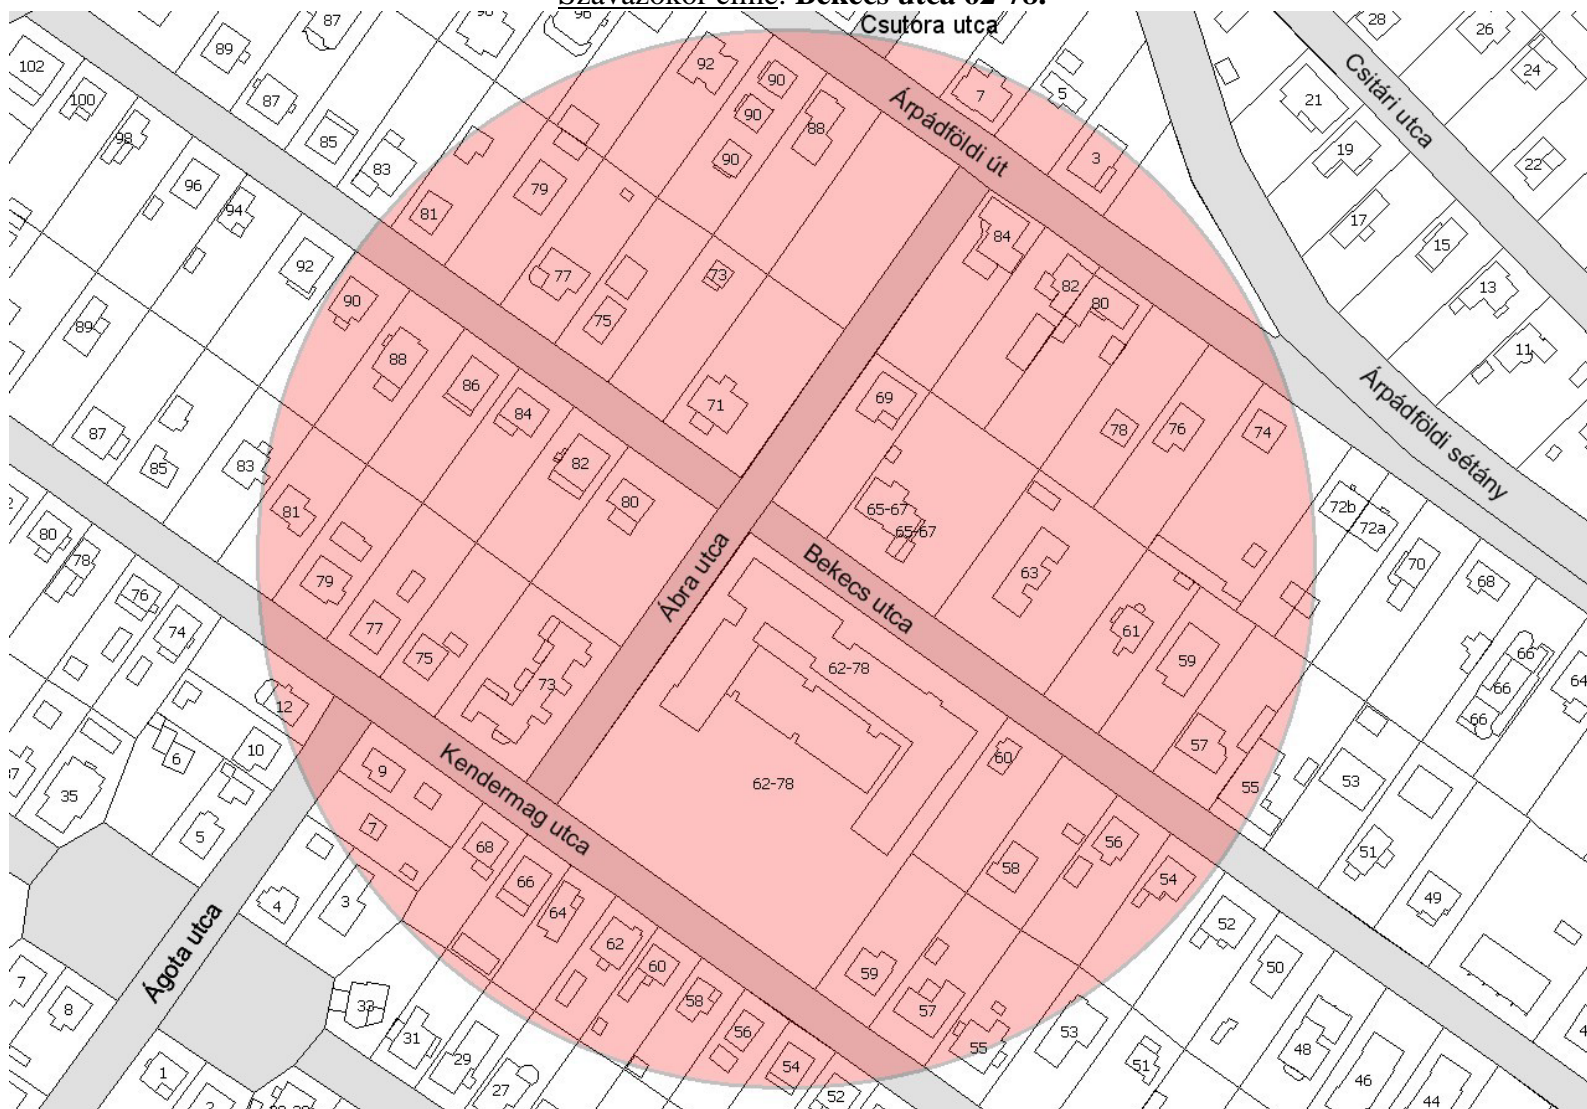

Szavazókör közterületi bejaratától mért 150 méter sugarú lehatárolás

Szavazókör címe: Ostoros út 6.

**Lucernás utca:** páros 2-től 8-ig, páratlan 1-től 11-ig; **Lucernás köz:** teljes; **Ostoros út:** páros 2-től 8-ig, páratlan 1-től 17-ig; **Tervező utca:** páros 2-től 18-ig, páratlan 1-től 19-ig; **Csókakő utca:** páros 2-től 4-ig, páratlan 1-től 7-ig; **Bugac tér:** teljes; **Bóbitás út:** páratlan 1-től 2-ig.

Szavazókör közterületi bejaratától mért 150 méter sugarú lehatárolás

Szavazókör címe: **Georgina utca 23.**

**Lassú utca:** páros 22b-től 26-ig, páratlan 19-től 29-ig; **Georgina utca:** páros 12-től 28-ig, páratlan 9-től 33-ig; **Négylovas utca:** páros 2-től 4-ig, páratlan 1-től 11a-ig; **Meszes utca:** páros 2b-től 12-ig; páratlan 3-tól 9-ig **Rádió utca:** páros 28-től 38-ig, páratlan 37-től 45-ig.

Szavazókör közterületi bejaratától mért 150 méter sugarú lehatárolás

**Szavazókör címe: Bekecs utca 62-78.**

**Csutóra utca:** páros 2. páratlan 1.; **Árpádföldi út:** páros 74-től 92-ig, páratlan 1-től 9-ig; **Abra utca:** teljes; **Bekecs utca:** páros 54-től 92-ig, páratlan 55-től 83-ig; **Kendermag utca:** páros 52-től 72-ig, páratlan 55-től 81-ig; **Ágota utca:** páros 10-től 12-ig, páratlan 7-től 9-ig.

Szavazókör közterületi bejaratától mért 150 méter sugarú lehatárolás

**Szavazókör címe: Péterke utca 12.**

**Istráng utca:** páros 12-től 32-ig, páratlan 11-től 25-ig; **Rendelő utca:** páros 2-től 22-ig, páratlan 1-től 21-ig; **Péterke utca:** páros 2-től 22-ig, páratlan 1-től 23-ig; **Felcsúti utca:** páros 6-től 24-ig, páratlan 5-től 35-ig; **Szlovák út:** páros 106-től 110-ig.