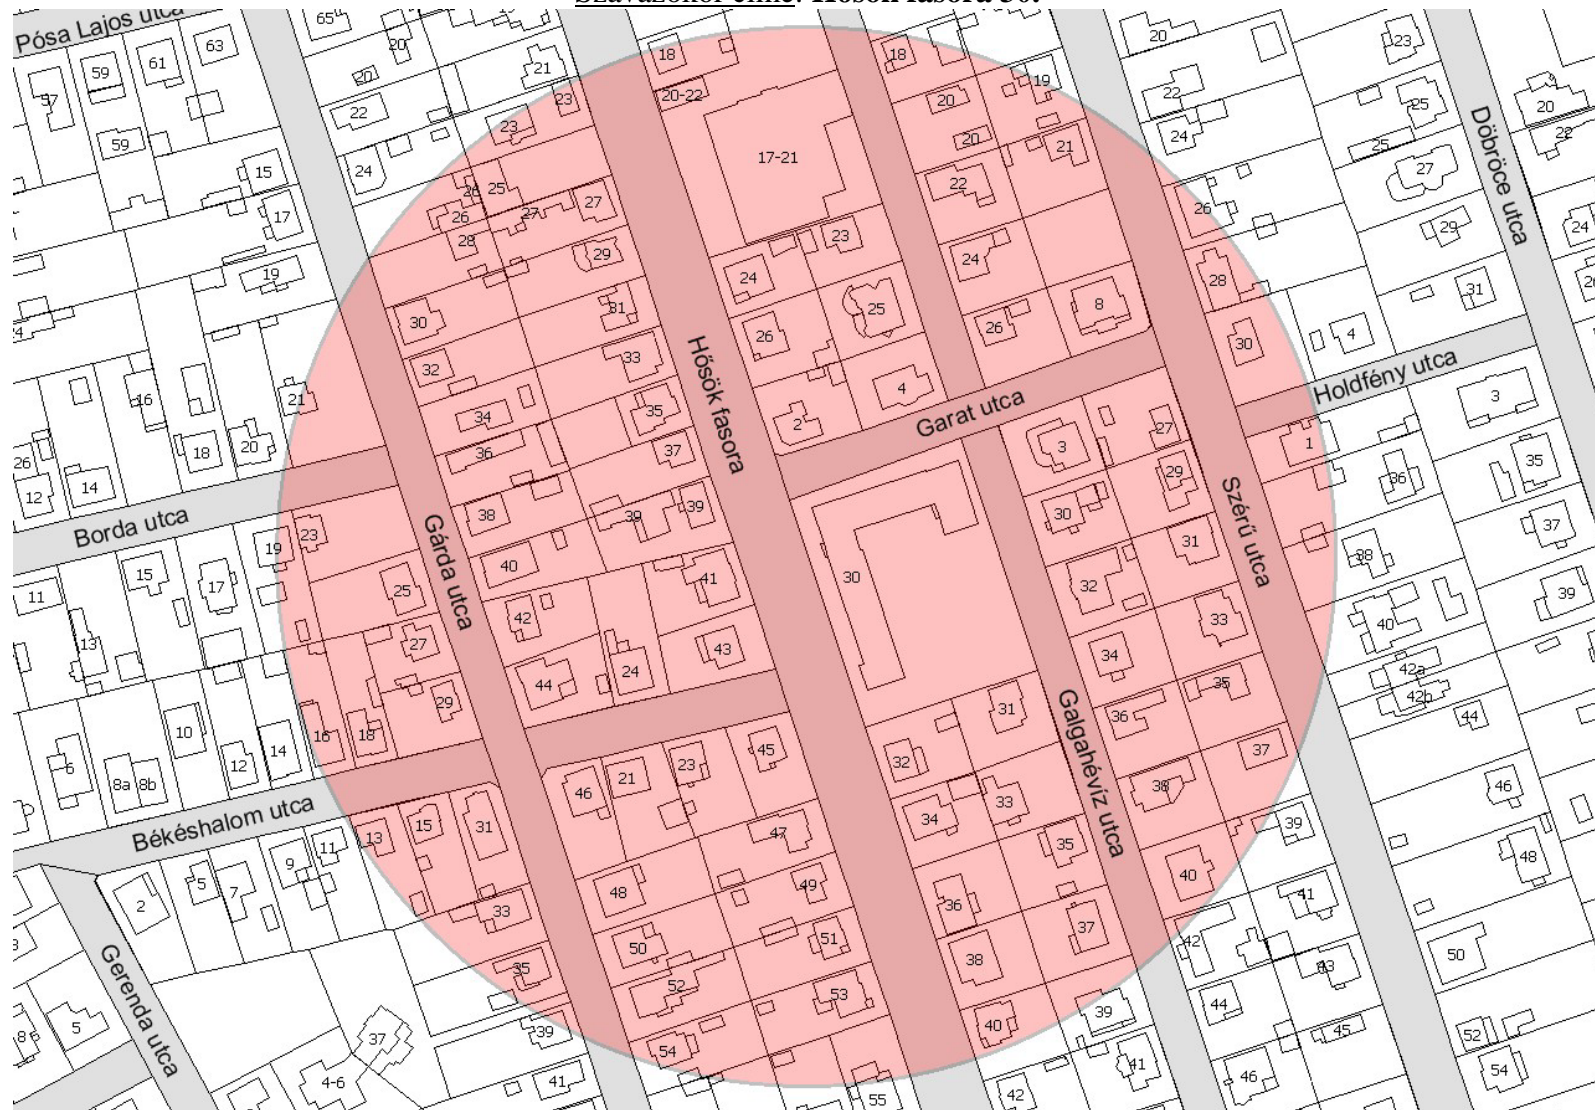

Szavazókör közterületi bejaratától mért 150 méter sugarú lehatárolás

Szavazókör címe: **Tizsakömlő utca 29-35.**

**Borovás utca:** páros 14-től 36-ig, páratlan 23-től 49-ig; **Hunyadvár utca:** páros 2-től 4-ig, páratlan 1.; **Üzbég utca:** páros 12-től 38-ig; **Tizsakömlő utca:** páros 20-től 44-ig, páratlan 19-től 47-ig; **Fuvallat utca:** páros 22-től 46-ig, páratlan 25-től 43-ig.

Szavazókör közterületi bejaratától mért 150 méter sugarú lehatárolás

Szavazókör címe: **Hősök fasora 30.**

**Garat utca:** teljes; **Holdfény utca:** páros 2., páratlan 1.; **Szerű utca:** páros 24-től 40-ig, páratlan 19-től 37-ig; **Galgahévíz utca:** páros 16-től 42-ig, páratlan 17-től 39-ig; **Hősök fasora:** páros 18-től 40-ig, páratlan 21-től 55-ig; **Gárda utca:** páros 26-től 54-ig, páratlan 21-től 39-ig; **Borda utca:** páros 20-tól végig, páratlan 19-től végig; **Békéshalom utca:** páros 16-től végig, páratlan 11-től végig.

Szavazókör közterületi bejaratától mért 150 méter sugarú lehatárolás

Szavazókör címe: Cziráki utca 8-10.

**Egyenes utca:** páros 2-től 16-ig, páratlan 1-től 17-ig; **Cziráki utca:** páros 2-től 18-ig, páratlan 1-től 17-ig; **Szolnoki út:** 1-2-3.; **Kerepesi út:** páros 164-től 176-ig.