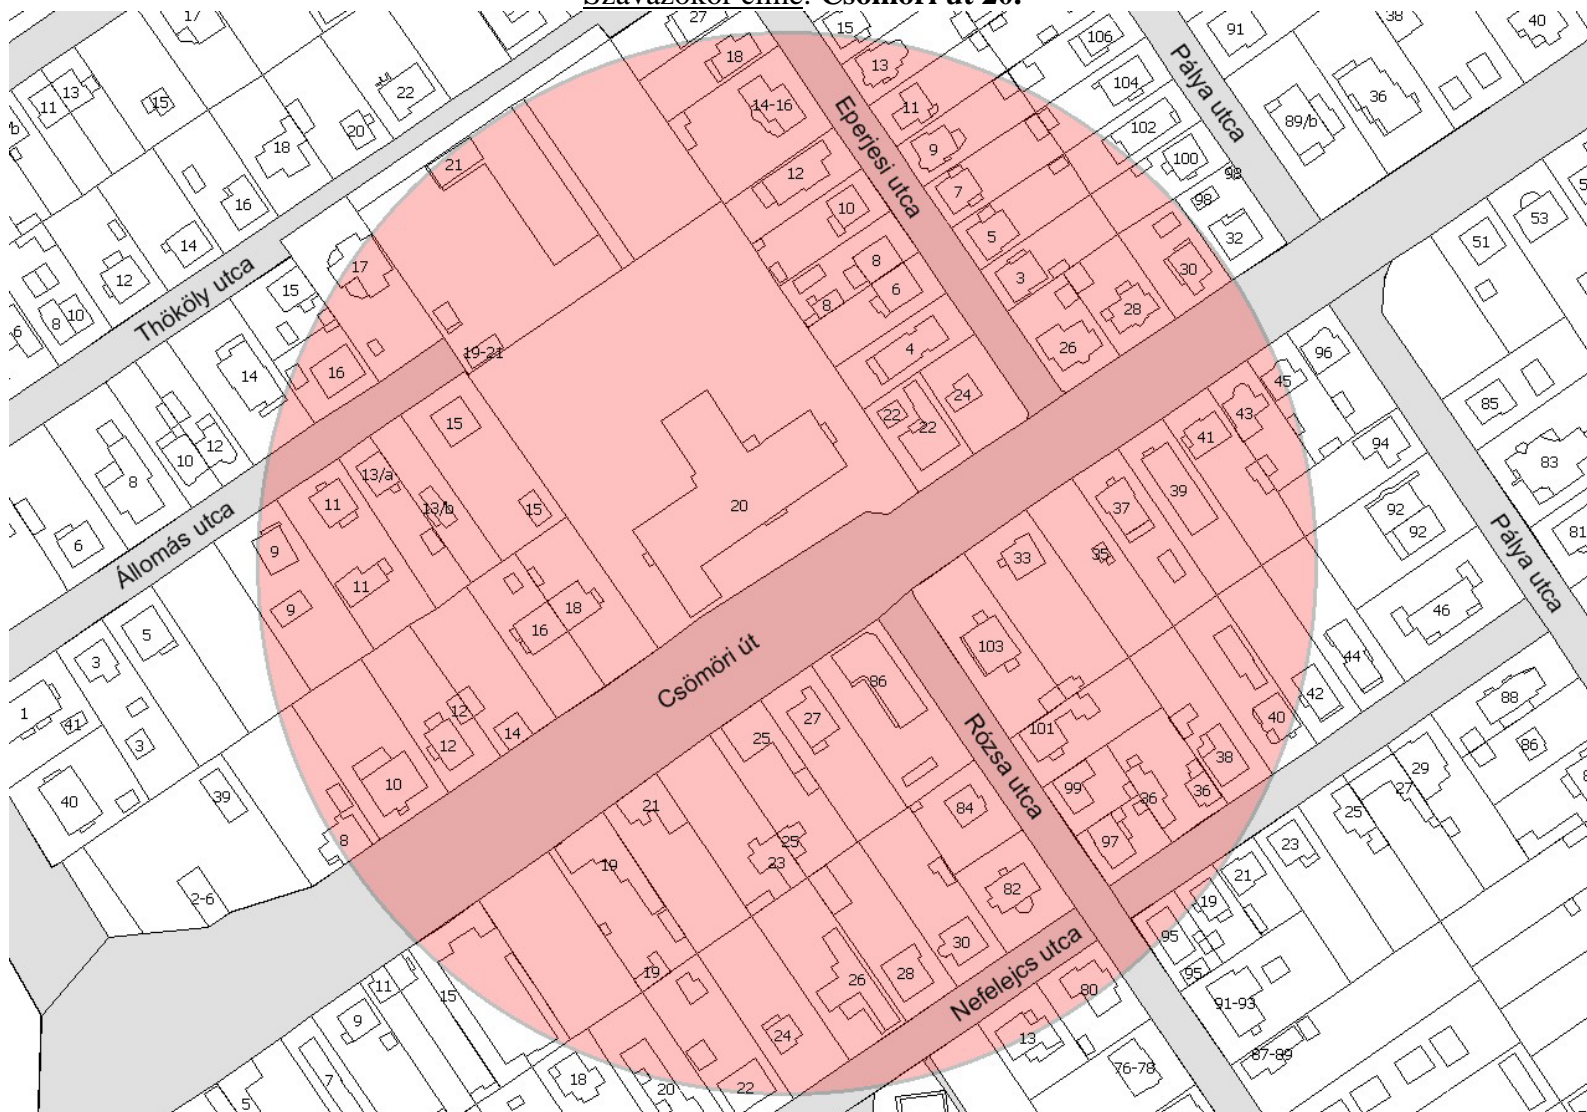

Szavazókör közterületi bejaratától mért 150 méter sugarú lehatárolás

Szavazókör címe: Metró utca 3-7.

**Budapesti út:** páros 88-tól 90-ig, páratlan 65-től 75-ig; **Metró utca:** páros 2-től 22-ig, páratlan 1-től 13-ig; **Mátészalka utca:** páros 8-tól végig, páratlan 9-től végig; **Színjátzó utca:** páros 2-től 10-ig, páratlan 1-től 11-ig; **Batsányi János utca:** páros 56-től 78-ig, páratlan 73-től 95-ig; **Jenőhalom utca:** páros 6-től végig, páratlan 1-től végig; **Karát utca:** páros 18-től végig, páratlan 29-től végig.

Szavazókör közterületi bejaratától mért 150 méter sugarú lehatárolás

**Szavazókör címe: Regele János utca 43-45.**

**Hősök tere**: 3-4-5-6.; **Krenedits Sándor utca**: páros 16-től 32-ig, páratlan 19-től 31-ig; **Sajtó utca**: teljes; **Béla utca**: páros 52-től 70-ig, páratlan 33-től 37-ig; **Regele János utca**: páros 34-től végig, páratlan 35-től végig; **Templom tér**: teljes; **Templom utca**: páros 42-től végig, páratlan 43-től végig; **Szent Korona utca**: páros 90-től 114-ig, páratlan 83-től 99-ig; **Iharfa utca**: páros 2-től 6-ig, páratlan 1-től 9-ig; **Rákóczi út**: páratlan 59-től 65-ig.

Szavazókör közterületi bejaratától mért 150 méter sugarú lehatárolás

**Szavazókör címe: Csömöri út 20.**

**Eperjesi utca**: páros 18-től végig; páratlan 1-től 15-ig; **Nefelejcs utca**: páros 24-től 40-ig, páratlan 9-től 21-ig; **Rózsa utca**: páros 80-tól végig, páratlan 95-től végig; **Csömöri út**: páros 8-től 32-ig, páratlan 15-től 45-ig; **Állomás utca**: páros 14-től végig, páratlan 9-től végig.