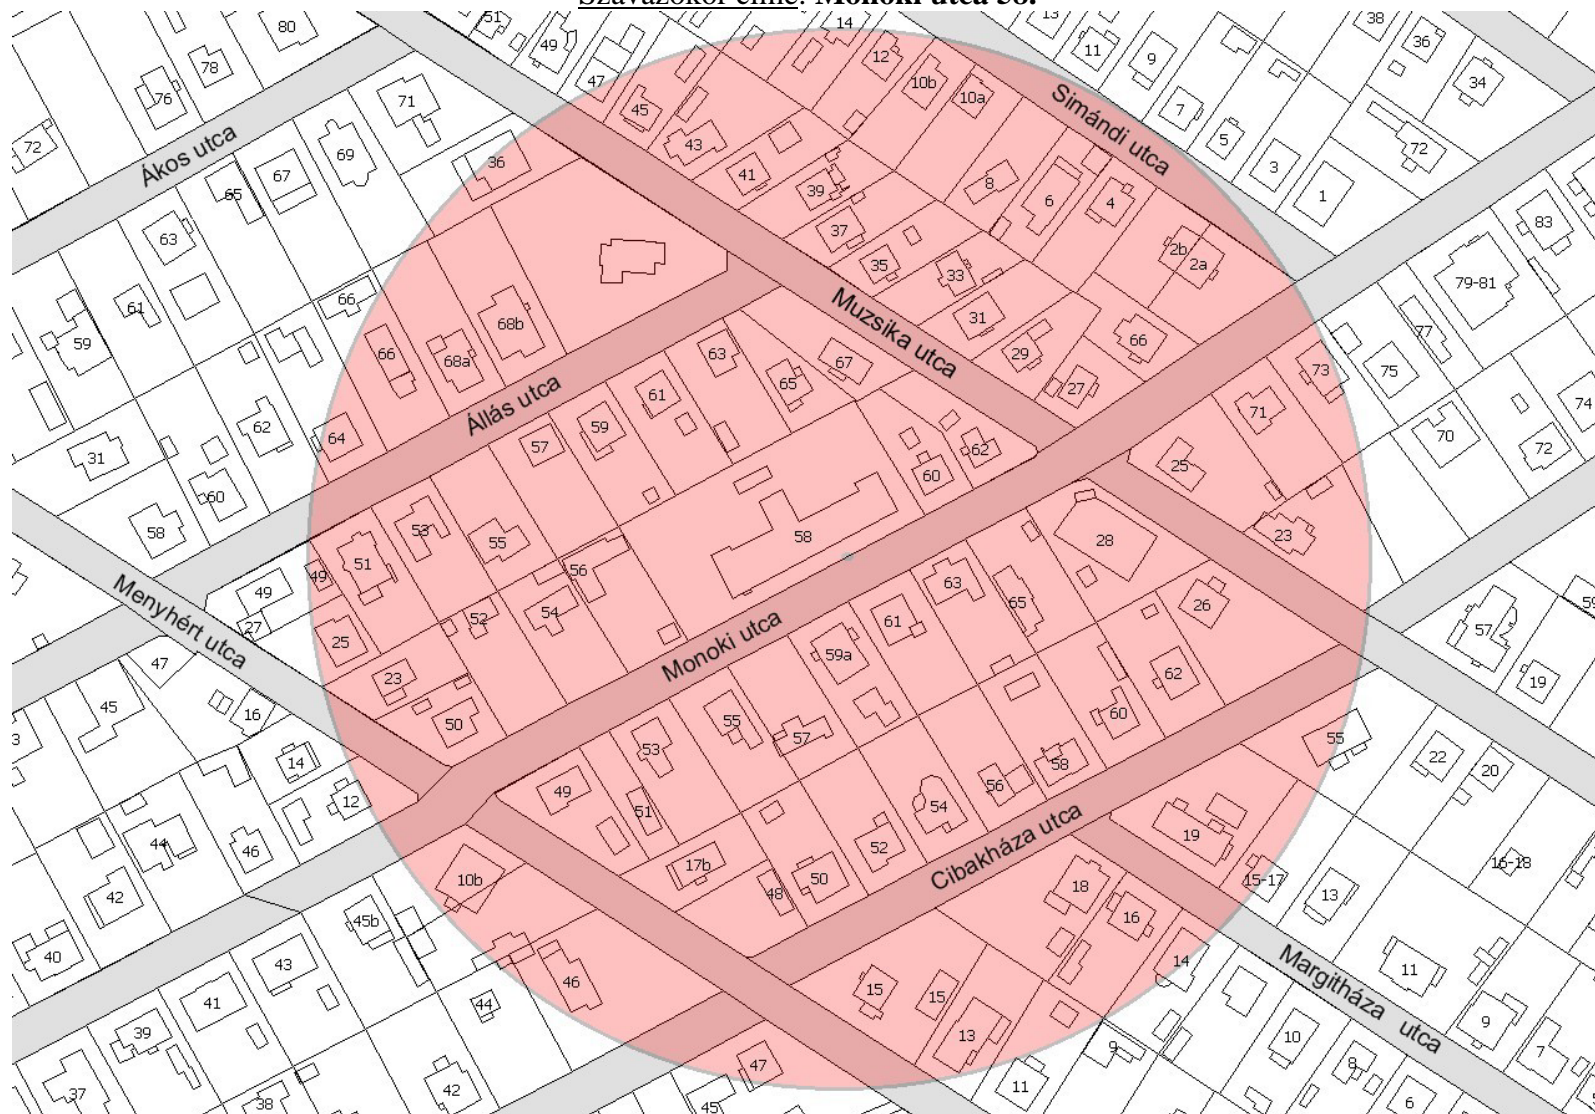

Szavazókör közterületi bejaratától mért 150 méter sugarú lehatárolás

Szavazókör címe: Ostoros út 6.

**Lucernás utca:** páros 2-től 8-ig, páratlan 1-től 11-ig; **Lucernás köz:** teljes; **Ostoros út:** páros 2-től 8-ig, páratlan 1-től 17-ig; **Tervező utca:** páros 2-től 18-ig, páratlan 1-től 19-ig; **Csókakő utca:** páros 2-től 4-ig, páratlan 1-től 7-ig; **Bugac tér:** teljes; **Bóbitás út:** páratlan 1-től 2-ig.

Szavazókör közterületi bejaratától mért 150 méter sugarú lehatárolás

**Szavazókör címe: Monoki utca 58.**

**Simándi utca:** páros –től 12-ig, páratlan 7-től 9-ig; **Monoki utca:** páros 48-tól 68-ig, páratlan 47-től 73-ig; **Muzsika utca:** páros 24-től 36-ig, páratlan 23-től 47-ig; **Cibakháza utca:** páros 46-től 66-ig, páratlan 45-től 55-ig; **Margitháza utca:** páros 14-től 18-ig, páratlan 15-től 19-ig; **Menyhért utca:** páros 6-től 14-ig, páratlan 13-től 25-ig; **Állás utca:** páros 62-től 70-ig, páratlan 49-től 67-ig.

Szavazókör közterületi bejaratától mért 150 méter sugarú lehatárolás

Szavazókör címe: **Georgina utca 23.**

**Lassú utca:** páros 22b-től 26-ig, páratlan 19-től 29-ig; **Georgina utca:** páros 12-től 28-ig, páratlan 9-től 33-ig; **Négylovas utca:** páros 2-től 4-ig, páratlan 1-től 11a-ig; **Meszes utca:** páros 2b-től 12-ig; páratlan 3-tól 9-ig **Rádió utca:** páros 28-től 38-ig, páratlan 37-től 45-ig.

Szavazókör közterületi bejaratától mért 150 méter sugarú lehatárolás

**Szavazókör címe: Bekecs utca 62-78.**

**Csutóra utca:** páros 2. páratlan 1.; **Árpádföldi út:** páros 74-től 92-ig, páratlan 1-től 9-ig; **Abra utca:** teljes; **Bekecs utca:** páros 54-től 92-ig, páratlan 55-től 83-ig; **Kendermag utca:** páros 52-től 72-ig, páratlan 55-től 81-ig; **Ágota utca:** páros 10-től 12-ig, páratlan 7-től 9-ig.