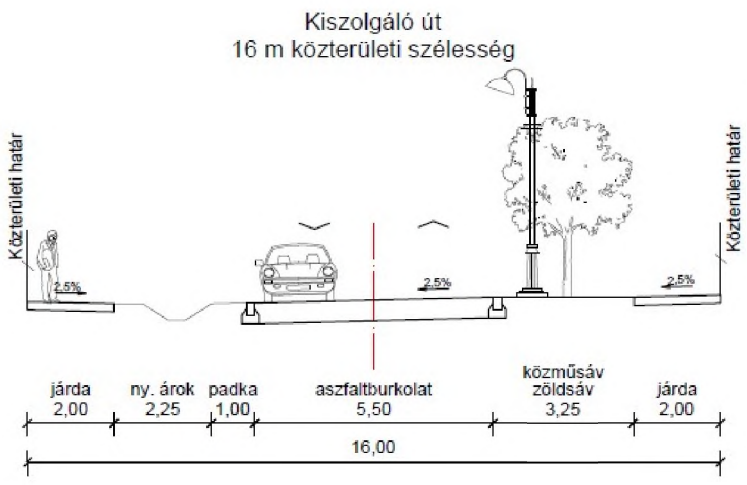

### Mintakeresztmetszvények

Kiszolgáló út  
10 m közterületi szélesség

Kiszolgáló út  
18 m közterületi szélesség

Rákosi út  
B.IV.a.D.  
(Csömöri út - Rákosi út)

János utca  
B.V.b.D.  
(Csömöri út - Rákosi út)