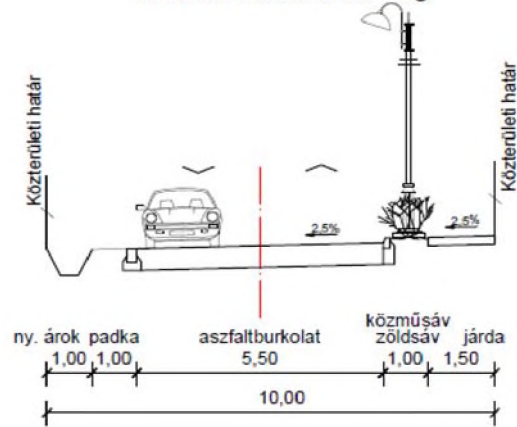

### Mintakeresztmetszvények

Kiszolgáló út  
10 m közterületi szélesség

Kiszolgáló út  
18 m közterületi szélesség

Rákosi út  
B.IV.a.D.  
(Csömöri út - Rákosi út)

János utca  
B.V.b.D.  
(Csömöri út - Rákosi út)