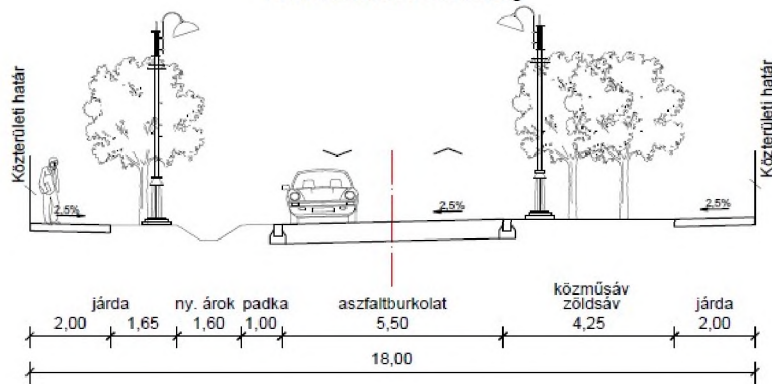

### Mintakeresztmetszvények

Kiszolgáló út  
10 m közterületi szélesség

Kiszolgáló út  
18 m közterületi szélesség

Rákosi út  
B.IV.a.D.  
(Csömöri út - Rákosi út)

János utca  
B.V.b.D.  
(Csömöri út - Rákosi út)