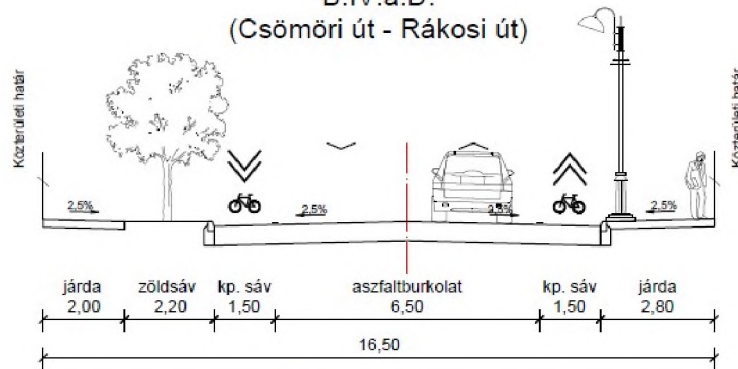

### Mintakeresztmetszvények

Kiszolgáló út  
10 m közterületi szélesség

Kiszolgáló út  
18 m közterületi szélesség

Rákosi út  
B.IV.a.D.  
(Csömöri út - Rákosi út)

János utca  
B.V.b.D.  
(Csömöri út - Rákosi út)