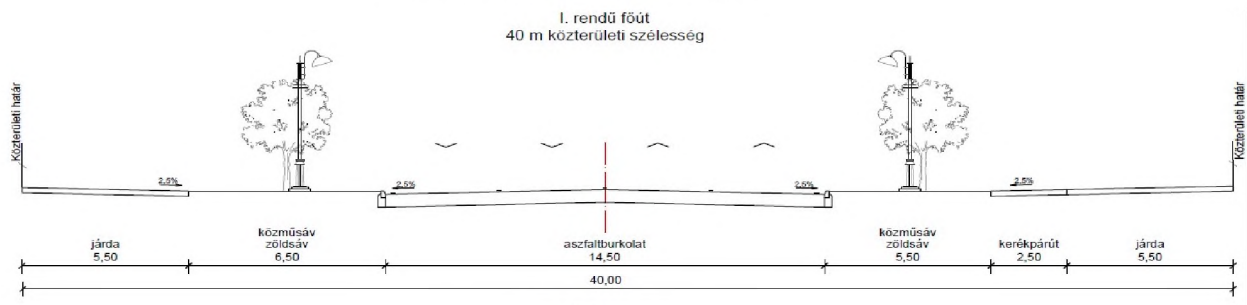

### Mintakeresztmetszvények

Kiszolgáló út  
10 m közterületi szélesség

Kiszolgáló út  
18 m közterületi szélesség

Rákosi út  
B.IV.a.D.  
(Csömöri út - Rákosi út)

János utca  
B.V.b.D.  
(Csömöri út - Rákosi út)