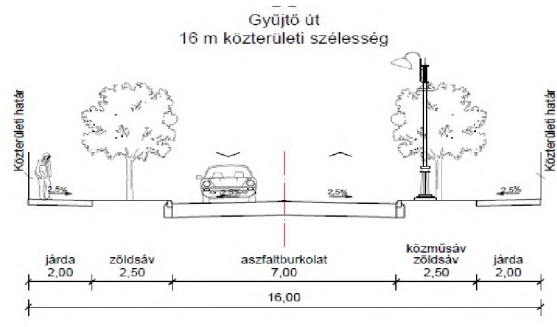

### Mintakeresztmetszvények

Kiszolgáló út  
10 m közterületi szélesség

Kiszolgáló út  
18 m közterületi szélesség

Rákosi út  
B.IV.a.D.  
(Csömöri út - Rákosi út)

János utca  
B.V.b.D.  
(Csömöri út - Rákosi út)