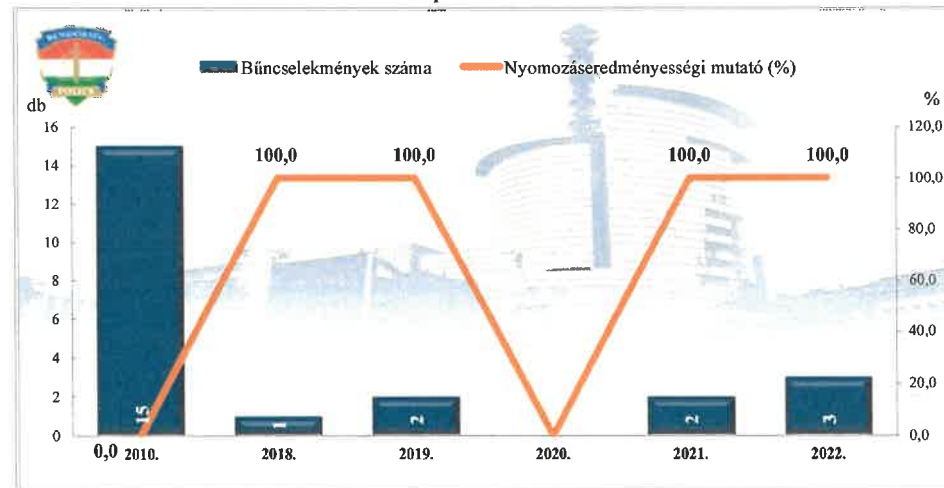

**Szándékos bűncselekmény elkövetésén tettenérés miatti elfogások száma
2010. és 2018-2022. évek statisztikai kimutatása
BRFK XVI. kerületi Rendőrkapitányság**

**Biztonsági intézkedések száma
2010. és 2018-2022. évek statisztikai kimutatása
BRFK XVI. kerületi Rendőrkapitányság**