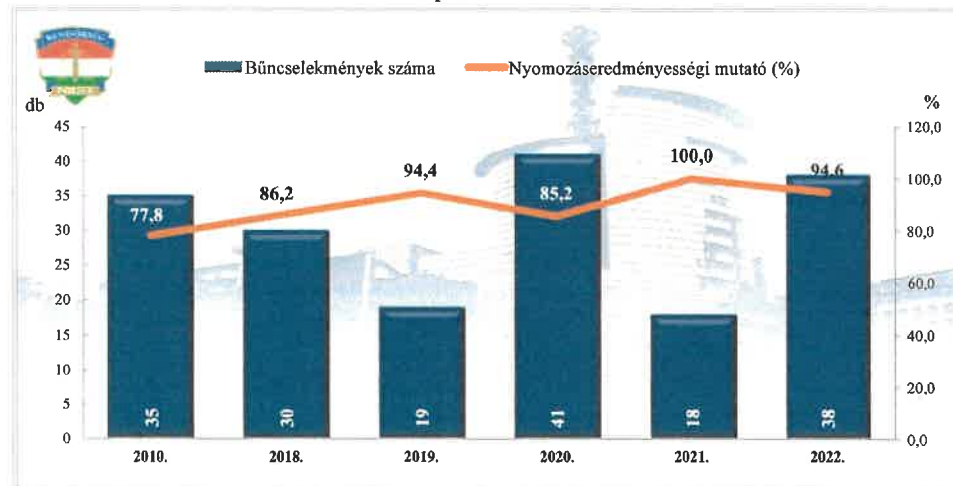

Összes rendőri eljárásban regisztrált bűncselekmények
2010. és 2018-2022. évi ENYÜBS adatok alapján
Budapest XVI. Kerület

Regisztrált bűncselekmények 100 000 lakosra vetített aránya
2010. és 2018-2022. évi ENYÜBS adatok alapján
Budapest XVI. Kerület

Rendőri eljárásban regisztrált közterületen elkövetett bűncselekmények
2010. és 2018-2022. évi ENYÜBS adatok alapján
Budapest XVI. Kerület

Rendőri eljárásban regisztrált 14 kiemelten kezelt bűncselekmények
2010. és 2018-2022. évi ENYÜBS adatok alapján
Budapest XVI. Kerület

**Rendőri eljárásban regisztrált emberölés bűncselekmények
2010. és 2018-2022. évi ENYÜBS adatok alapján
Budapest XVI. Kerület**

**Rendőri eljárásban regisztrált szándékos befejezett emberölés bűncselekmények
2010. és 2018-2022. évi ENYÜBS adatok alapján
Budapest XVI. Kerület**

**Rendőri eljárásban regisztrált testi sértés bűncselekmények
2010. és 2018-2022. évi ENYÜBS adatok alapján
Budapest XVI. Kerület**

**Rendőri eljárásban regisztrált súlyos testi sértés bűncselekmények
2010. és 2018-2022. évi ENYÜBS adatok alapján
Budapest XVI. Kerület**