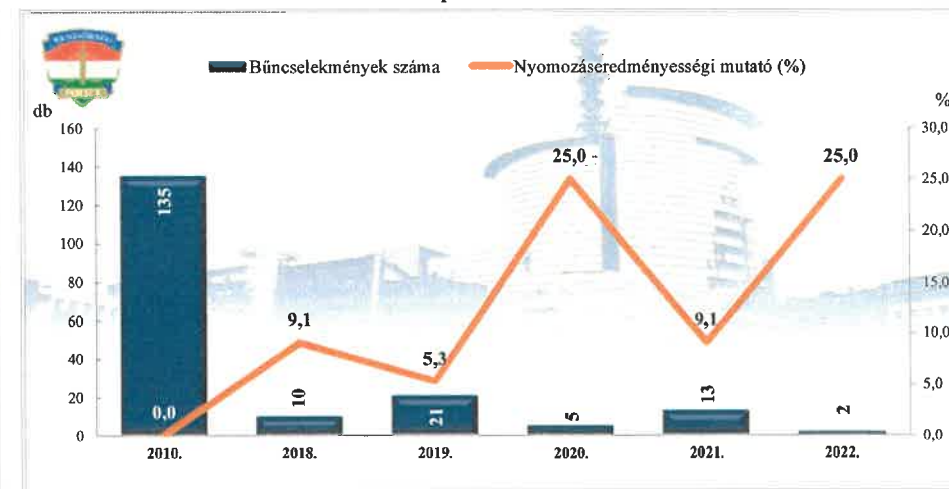

**Rendőri eljárásban regisztrált embercsempészés bűncselekmények
2010. és 2018-2022. évi ENYÜBS adatok alapján
Budapest XVI. Kerület**

**Rendőri eljárásban regisztrált garázdaság bűncselekmények
2010. és 2018-2022. évi ENYÜBS adatok alapján
Budapest XVI. Kerület**

Kábítószerrel kapcsolatos bűncselekmény (terjesztői magatartás)
 2010. és 2018-2022. évi ENYÜBS adatok alapján
 Budapest XVI. Kerület

Rendőri eljárásban regisztrált lopás* bűncselekmények
 2010. és 2018-2022. évi ENYÜBS adatok alapján
 Budapest XVI. Kerület

* a lopások száma tartalmazza a betöréses lopások számát is

Rendőri eljárásban regisztrált személygépköcsi lopás bűncselekmények
 2010. és 2018-2022. évi ENYÜBS adatok alapján
 Budapest XVI. Kerület

Rendőri eljárásban regisztrált zárt gépjármű-feltörés bűncselekmények
 2010. és 2018-2022. évi ENYÜBS adatok alapján
 Budapest XVI. Kerület

**Rendőri eljárásban regisztrált lakásbetörés bűncselekmények
2010. és 2018-2022. évi ENYÜBS adatok alapján
Budapest XVI. Kerület**

**Rendőri eljárásban regisztrált rablás bűncselekmények
2010. és 2018-2022. évi ENYÜBS adatok alapján
Budapest XVI. Kerület**