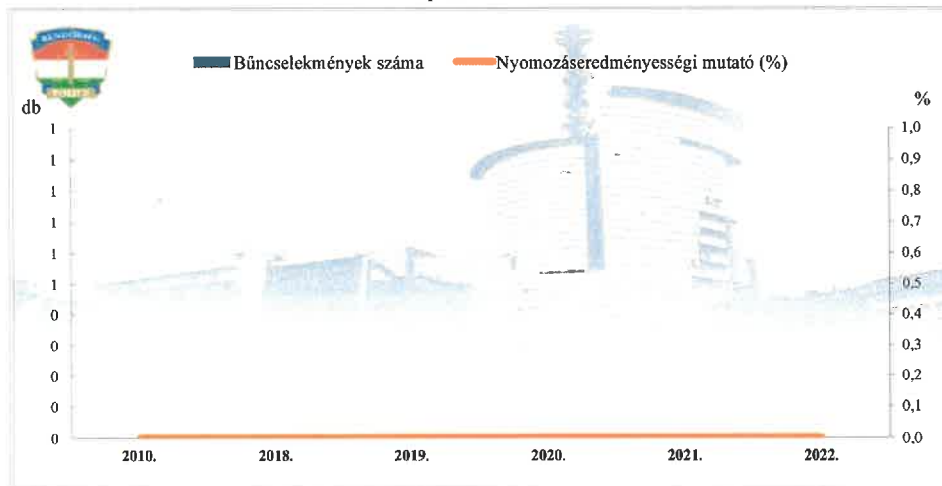

Kábítószerrel kapcsolatos bűncselekmény (terjesztői magatartás)
2010. és 2018-2022. évi ENYÜBS adatok alapján
Budapest XVI. Kerület