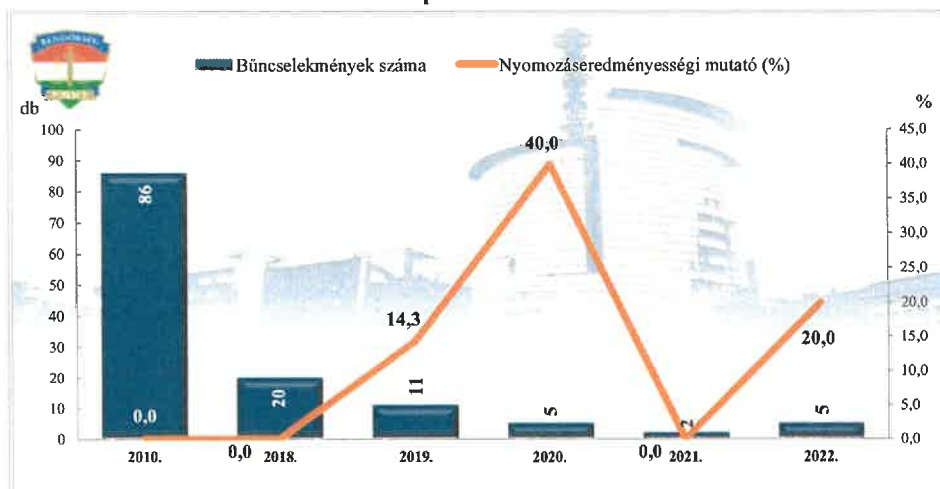

**Rendőri eljárásban regisztrált embercsempészés bűncselekmények
2010. és 2018-2022. évi ENYÜBS adatok alapján
Budapest XVI. Kerület**

**Rendőri eljárásban regisztrált garázdaság bűncselekmények
2010. és 2018-2022. évi ENYÜBS adatok alapján
Budapest XVI. Kerület**

Kábítószerrel kapcsolatos bűncselekmény (terjesztői magatartás)
 2010. és 2018-2022. évi ENYÜBS adatok alapján
 Budapest XVI. Kerület

Rendőri eljárásban regisztrált lopás* bűncselekmények
 2010. és 2018-2022. évi ENYÜBS adatok alapján
 Budapest XVI. Kerület

* a lopások száma tartalmazza a betöréses lopások számát is

Rendőri eljárásban regisztrált személygépköcsi lopás bűncselekmények
 2010. és 2018-2022. évi ENYÜBS adatok alapján
 Budapest XVI. Kerület

Rendőri eljárásban regisztrált zárt gépjármű-feltörés bűncselekmények
 2010. és 2018-2022. évi ENYÜBS adatok alapján
 Budapest XVI. Kerület