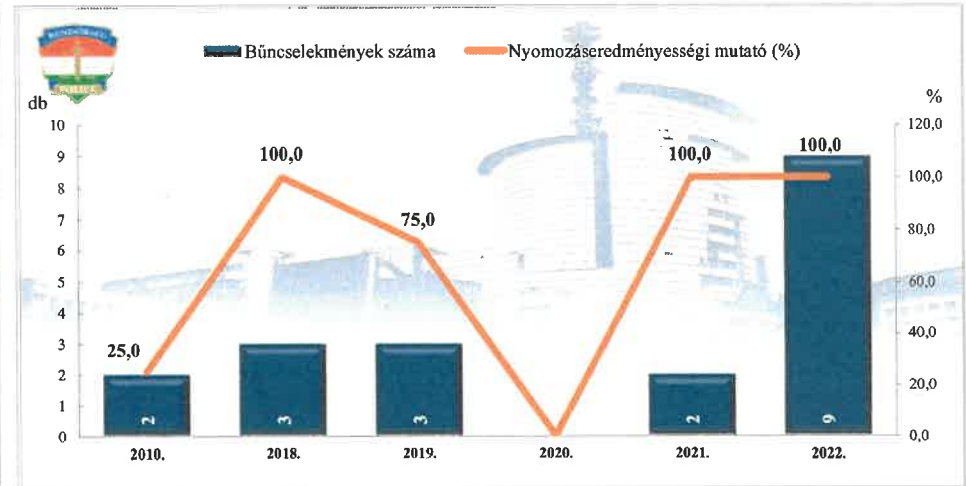

Rendőri eljárásban regisztrált közterületen elkövetett bűncselekmények
2010. és 2018-2022. évi ENYÜBS adatok alapján
Budapest XVI. Kerület

Rendőri eljárásban regisztrált 14 kiemelten kezelt bűncselekmények
2010. és 2018-2022. évi ENYÜBS adatok alapján
Budapest XVI. Kerület

**Rendőri eljárásban regisztrált emberölés bűncselekmények
2010. és 2018-2022. évi ENYÜBS adatok alapján
Budapest XVI. Kerület**

**Rendőri eljárásban regisztrált szándékos befejezett emberölés bűncselekmények
2010. és 2018-2022. évi ENYÜBS adatok alapján
Budapest XVI. Kerület**

**Rendőri eljárásban regisztrált testi sértés bűncselekmények
2010. és 2018-2022. évi ENYÜBS adatok alapján
Budapest XVI. Kerület**

**Rendőri eljárásban regisztrált súlyos testi sértés bűncselekmények
2010. és 2018-2022. évi ENYÜBS adatok alapján
Budapest XVI. Kerület**

**Rendőri eljárásban regisztrált halált okozó testi sértés bűncselekmények
2010. és 2018-2022. évi ENYÜBS adatok alapján
Budapest XVI. Kerület**

**Rendőri eljárásban regisztrált kiskorú veszélyeztetése bűncselekmények
2010. és 2018-2022. évi ENYÜBS adatok alapján
Budapest XVI. Kerület**