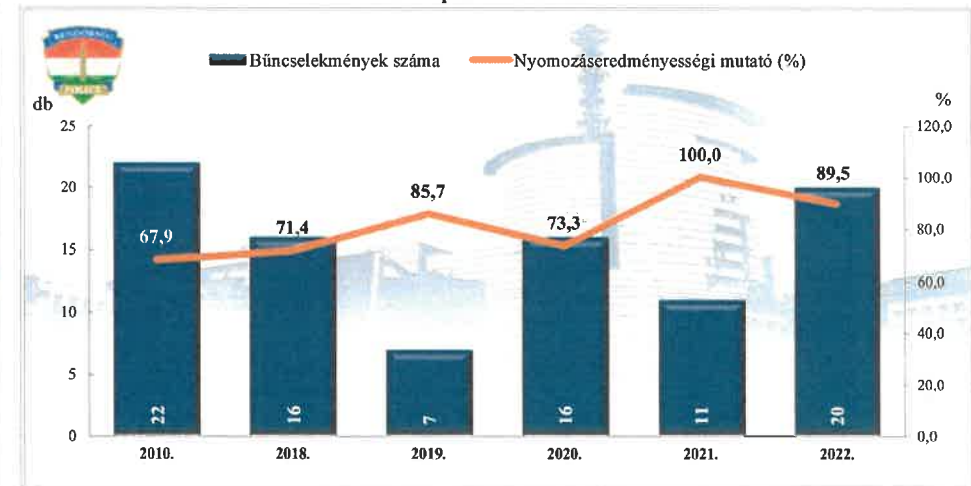

Összes rendőri eljárásban regisztrált bűncselekmények
2010. és 2018-2022. évi ENYÜBS adatok alapján
Budapest XVI. Kerület

Regisztrált bűncselekmények 100 000 lakosra vetített aránya
2010. és 2018-2022. évi ENYÜBS adatok alapján
Budapest XVI. Kerület

Rendőri eljárásban regisztrált közterületen elkövetett bűncselekmények
2010. és 2018-2022. évi ENYÜBS adatok alapján
Budapest XVI. Kerület

Rendőri eljárásban regisztrált 14 kiemelten kezelt bűncselekmények
2010. és 2018-2022. évi ENYÜBS adatok alapján
Budapest XVI. Kerület

**Rendőri eljárásban regisztrált emberölés bűncselekmények
2010. és 2018-2022. évi ENYÜBS adatok alapján
Budapest XVI. Kerület**

**Rendőri eljárásban regisztrált szándékos befejezett emberölés bűncselekmények
2010. és 2018-2022. évi ENYÜBS adatok alapján
Budapest XVI. Kerület**

**Rendőri eljárásban regisztrált testi sértés bűncselekmények
2010. és 2018-2022. évi ENYÜBS adatok alapján
Budapest XVI. Kerület**

**Rendőri eljárásban regisztrált súlyos testi sértés bűncselekmények
2010. és 2018-2022. évi ENYÜBS adatok alapján
Budapest XVI. Kerület**