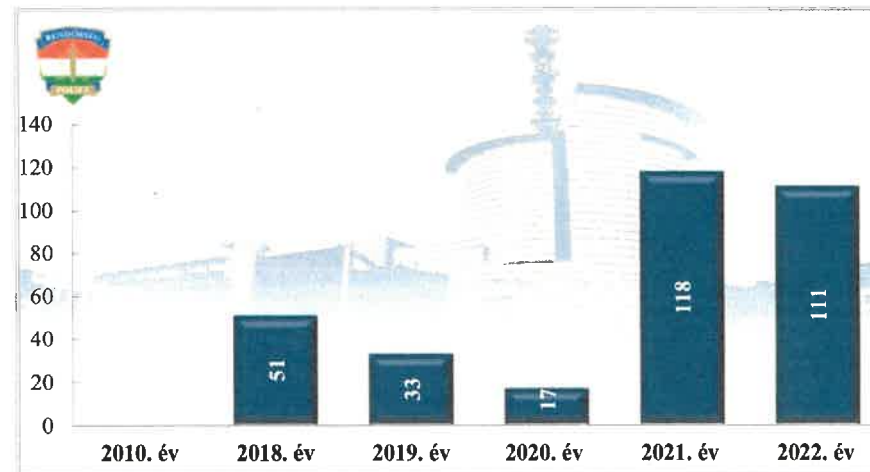

**Büntető feljelentések száma
2010. és 2018-2022. évek statisztikai kimutatása
BRFK XVI. kerületi Rendőrkapitányság**