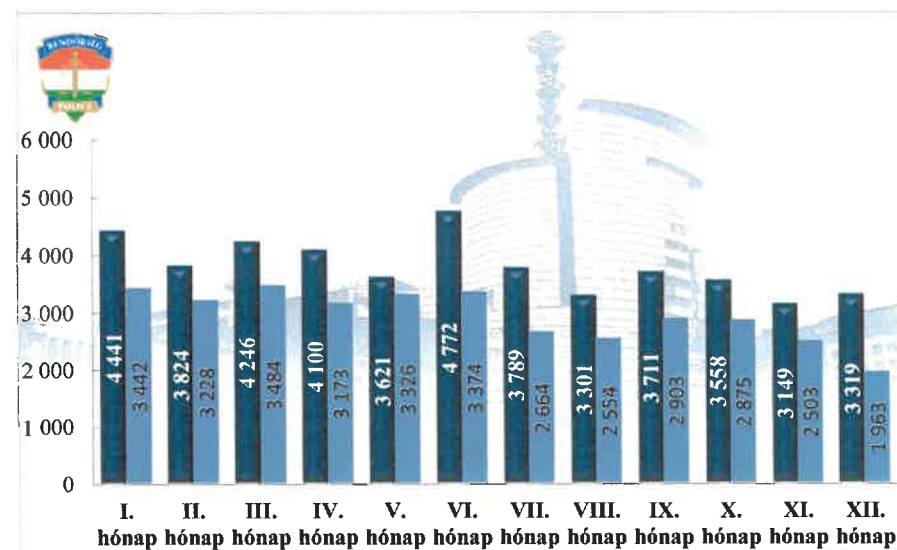

Tulajdon elleni szabálysértések felderítési mutatója (%)
2018-2022. évek statisztikai kimutatása
BRFK XVI. kerületi Rendőrkapitányság