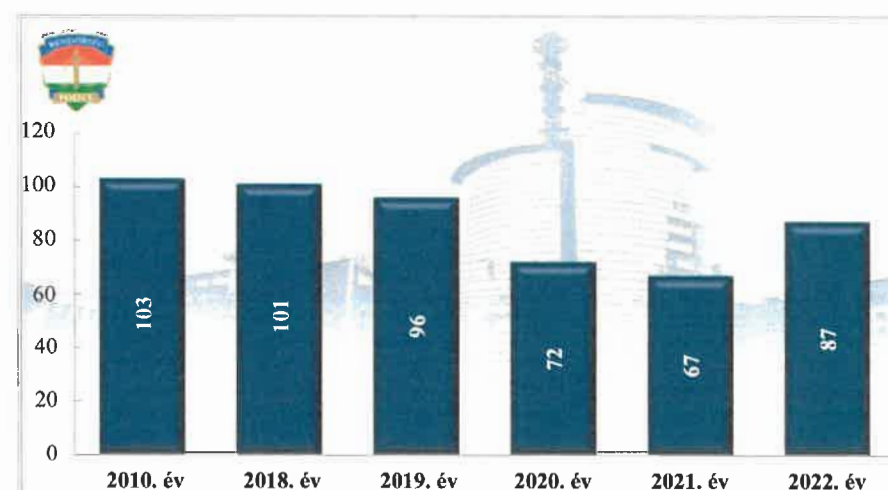

Ittasan okozott személy sérülés közúti közlekedési balesetek aránya (%)
2010. és 2018-2022. évek statisztikai kimutatása
BRFK XVI. kerületi Rendőrkapitányság