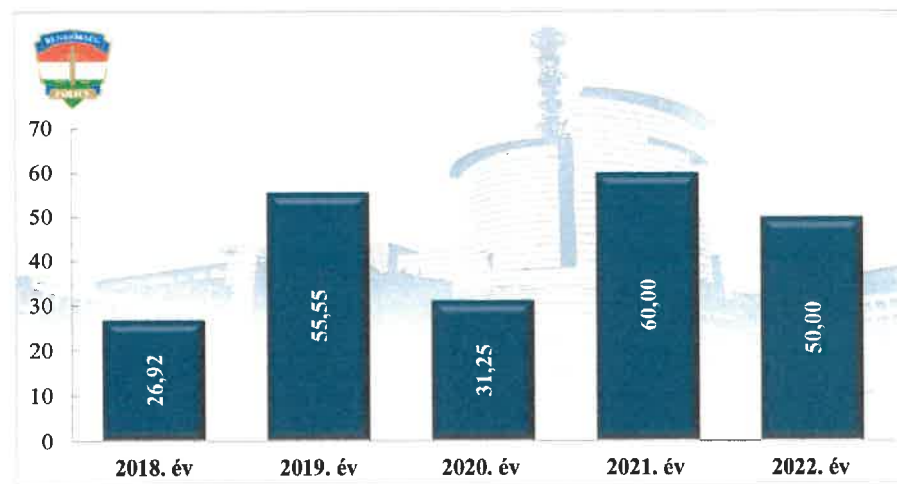

**Halálos közúti közlekedési balesetek száma
2010. és 2018-2022. évek statisztikai kimutatása
BRFK XVI. kerületi Rendőrkapitányság**