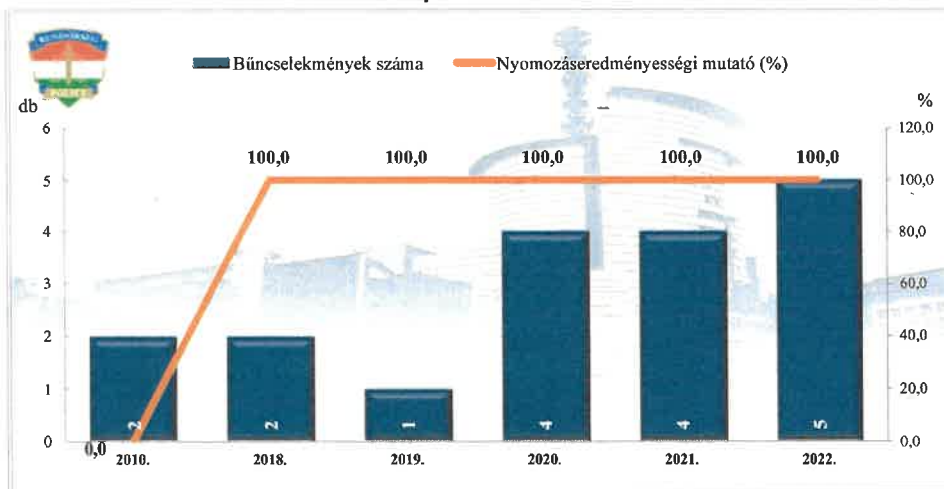

Rendőri eljárásban regisztrált személygépköcsi lopás bűncselekmények
2010. és 2018-2022. évi ENYÜBS adatok alapján
Budapest XVI. Kerület