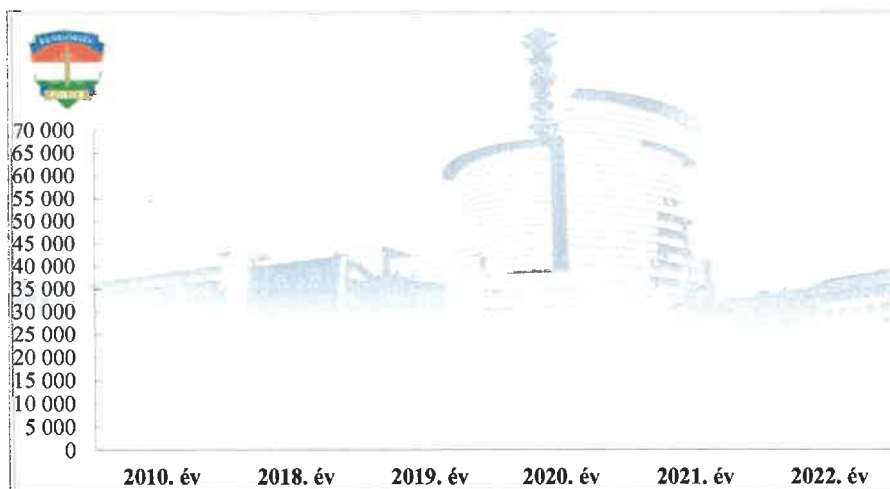

**Tiltott határátlépés és kísérlete szabálysértések száma
2010. és 2018-2022. évek statisztikai kimutatása
BRFK XVI. kerületi Rendőrkapitányság**