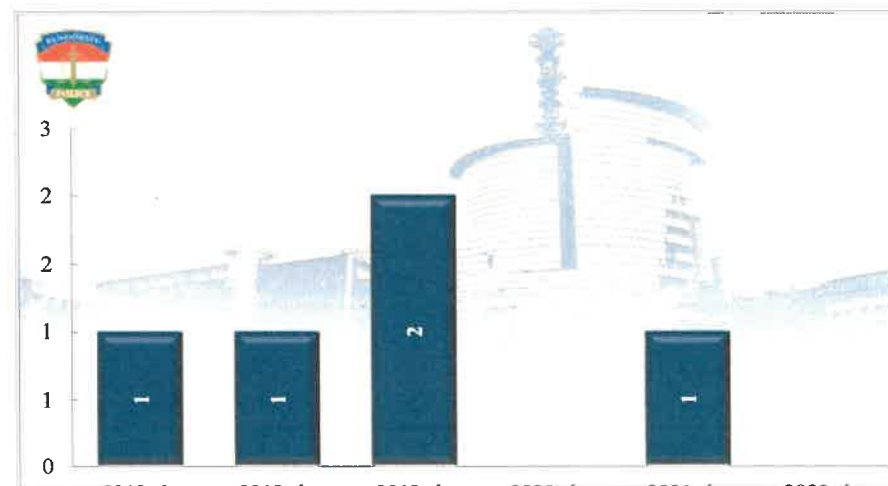

**Könnyű sérüléses közúti közlekedési balesetek száma
2010. és 2018-2022. évek statisztikai kimutatása
BRFK XVI. kerületi Rendőrkapitányság**