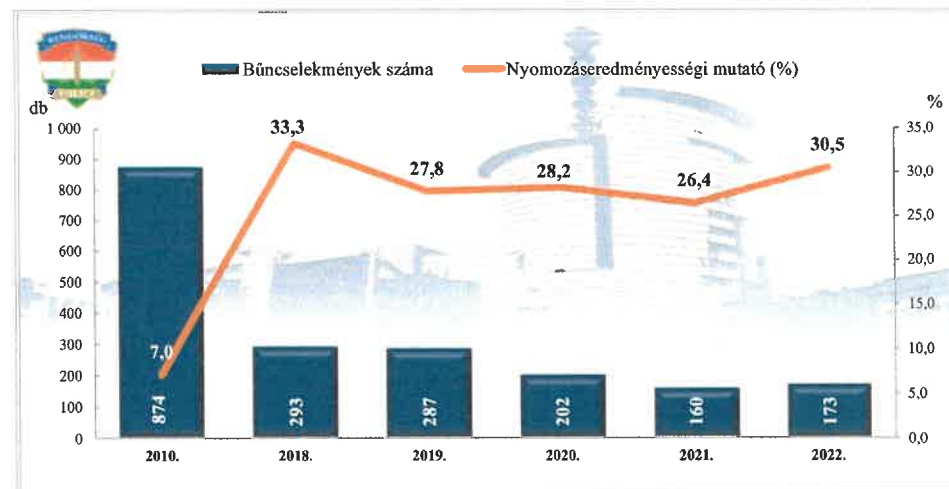

Rendőri eljárásban regisztrált zárt gépjármű-feltörés bűncselekmények
2010. és 2018-2022. évi ENYÜBS adatok alapján
Budapest XVI. Kerület

* a lopások száma tartalmazza a betöréses lopások számát is