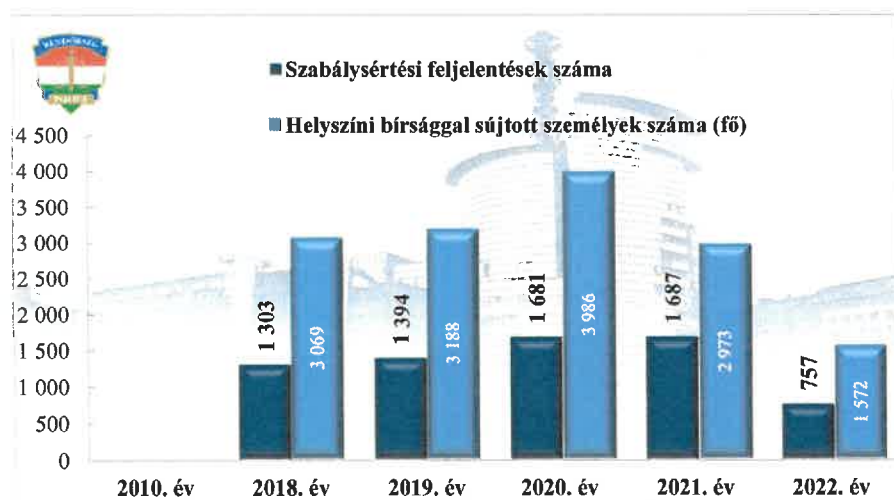

**Rendőri eljárásban regisztrált rongálás bűncselekmények
2010. és 2018-2022. évi ENYÜBS adatok alapján
Budapest XVI. Kerület**

**Rendőri eljárásban regisztrált csalás bűncselekmények
2010. és 2018-2022. évi ENYÜBS adatok alapján
Budapest XVI. Kerület**

**Rendőri eljárásban regisztrált jármű önkényes elvétele bűncselekmények
2010. és 2018-2022. évi ENYÜBS adatok alapján
Budapest XVI. Kerület**

**Szándékos bűncselekmény elkövetésén tettenérés miatti elfogások száma
2010. és 2018-2022. évek statisztikai kimutatása
BRFK XVI. kerületi Rendőrkapitányság**

**Biztonsági intézkedések száma
2010. és 2018-2022. évek statisztikai kimutatása
BRFK XVI. kerületi Rendőrkapitányság**

**Bűncselekmény gyanúja miatti előállítások száma
2010. és 2018-2022. évek statisztikai kimutatása
BRFK XVI. kerületi Rendőrkapitányság**

**Végrehajtott elővezetések száma
2010. és 2018-2022. évek statisztikai kimutatása
BRFK XVI. kerületi Rendőrkapitányság**

**Szabálysértési feljelentések és a kiszabott helyszíni bírságok száma
2010. és 2018-2022. évek statisztikai kimutatása
BRFK XVI. kerületi Rendőrkapitányság**