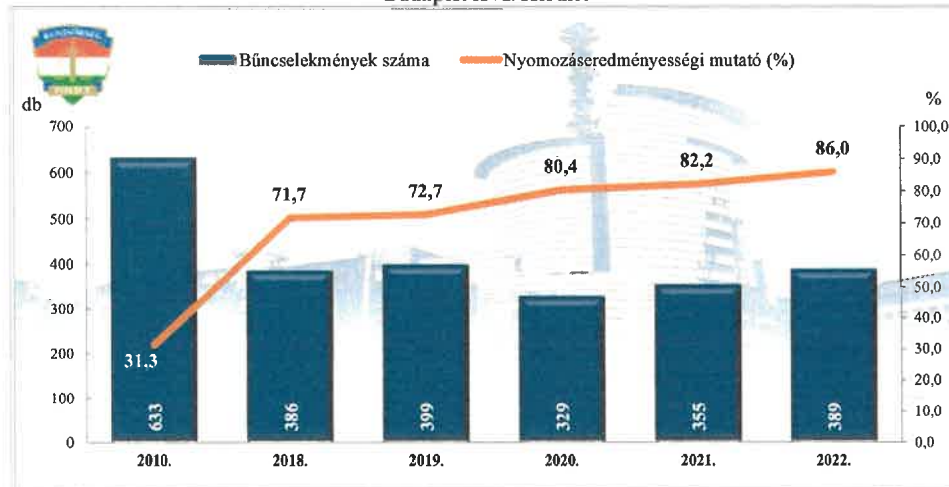

Összes rendőri eljárásban regisztrált bűncselekmények
2010. és 2018-2022. évi ENYÜBS adatok alapján
Budapest XVI. Kerület

Regisztrált bűncselekmények 100 000 lakosra vetített aránya
2010. és 2018-2022. évi ENYÜBS adatok alapján
Budapest XVI. Kerület

Rendőri eljárásban regisztrált közterületen elkövetett bűncselekmények
2010. és 2018-2022. évi ENYÜBS adatok alapján
Budapest XVI. Kerület

Rendőri eljárásban regisztrált 14 kiemelten kezelt bűncselekmények
2010. és 2018-2022. évi ENYÜBS adatok alapján
Budapest XVI. Kerület

**Rendőri eljárásban regisztrált emberölés bűncselekmények
2010. és 2018-2022. évi ENYÜBS adatok alapján
Budapest XVI. Kerület**

**Rendőri eljárásban regisztrált szándékos befejezett emberölés bűncselekmények
2010. és 2018-2022. évi ENYÜBS adatok alapján
Budapest XVI. Kerület**