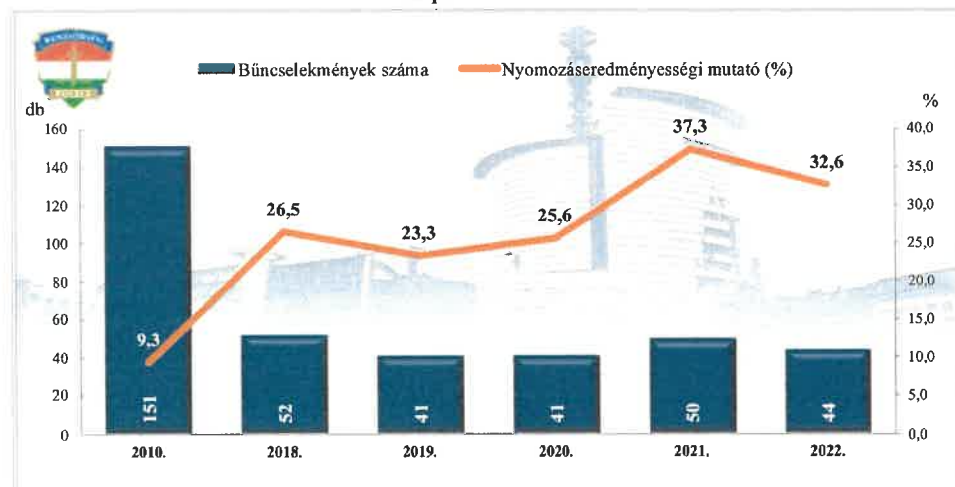

**Rendőri eljárásban regisztrált jármű önkényes elvétele bűncselekmények
2010. és 2018-2022. évi ENYÜBS adatok alapján
Budapest XVI. Kerület**