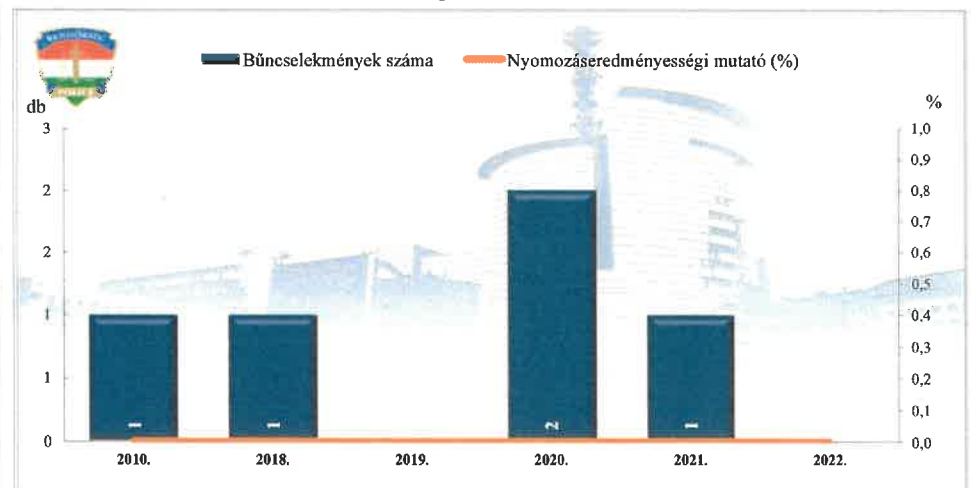

Összes rendőri eljárásban regisztrált bűncselekmények
2010. és 2018-2022. évi ENYÜBS adatok alapján
Budapest XVI. Kerület

Regisztrált bűncselekmények 100 000 lakosra vetített aránya
2010. és 2018-2022. évi ENYÜBS adatok alapján
Budapest XVI. Kerület

Rendőri eljárásban regisztrált közterületen elkövetett bűncselekmények
2010. és 2018-2022. évi ENYÜBS adatok alapján
Budapest XVI. Kerület

Rendőri eljárásban regisztrált 14 kiemelten kezelt bűncselekmények
2010. és 2018-2022. évi ENYÜBS adatok alapján
Budapest XVI. Kerület

**Rendőri eljárásban regisztrált emberölés bűncselekmények
2010. és 2018-2022. évi ENYÜBS adatok alapján
Budapest XVI. Kerület**

**Rendőri eljárásban regisztrált szándékos befejezett emberölés bűncselekmények
2010. és 2018-2022. évi ENYÜBS adatok alapján
Budapest XVI. Kerület**