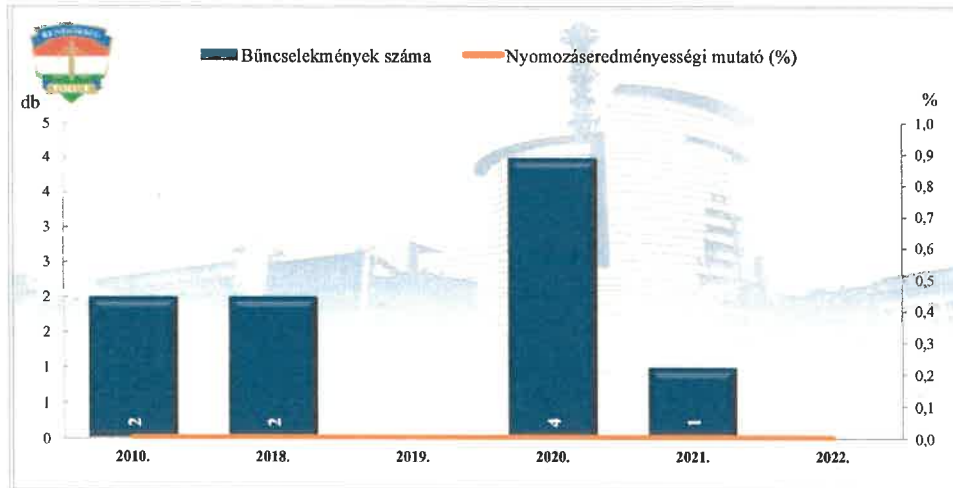

Összes rendőri eljárásban regisztrált bűncselekmények
2010. és 2018-2022. évi ENYÜBS adatok alapján
Budapest XVI. Kerület

Regisztrált bűncselekmények 100 000 lakosra vetített aránya
2010. és 2018-2022. évi ENYÜBS adatok alapján
Budapest XVI. Kerület

Rendőri eljárásban regisztrált közterületen elkövetett bűncselekmények
2010. és 2018-2022. évi ENYÜBS adatok alapján
Budapest XVI. Kerület

Rendőri eljárásban regisztrált 14 kiemelten kezelt bűncselekmények
2010. és 2018-2022. évi ENYÜBS adatok alapján
Budapest XVI. Kerület

**Rendőri eljárásban regisztrált emberölés bűncselekmények
2010. és 2018-2022. évi ENYÜBS adatok alapján
Budapest XVI. Kerület**

**Rendőri eljárásban regisztrált szándékos befejezett emberölés bűncselekmények
2010. és 2018-2022. évi ENYÜBS adatok alapján
Budapest XVI. Kerület**