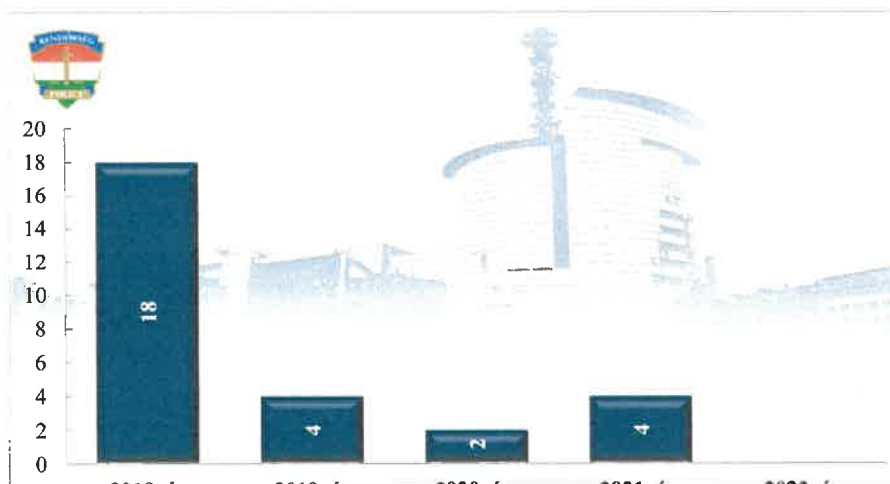

**Személy sérüléses közúti közlekedési balesetek száma
2010. és 2018-2022. évek statisztikai kimutatása
BRFK XVI. kerületi Rendőrkapitányság**