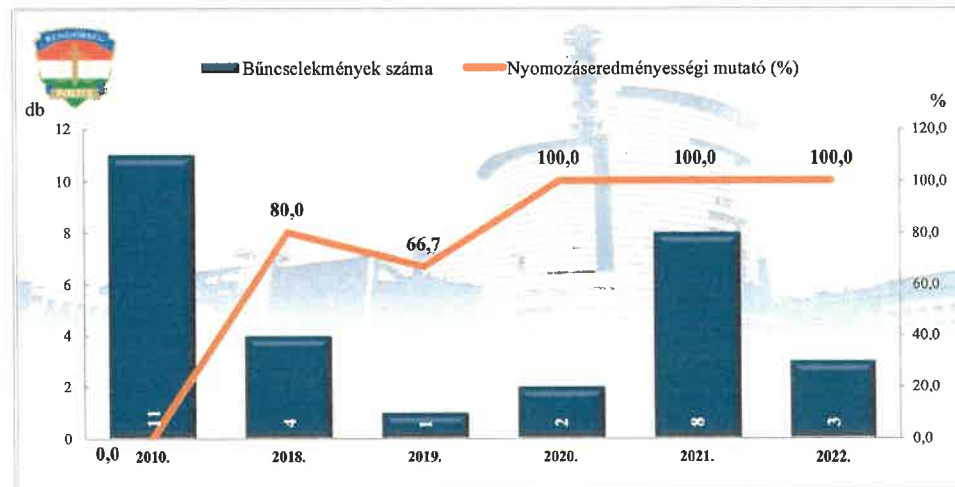

**Rendőri eljárásban regisztrált embercsempészés bűncselekmények
2010. és 2018-2022. évi ENYÜBS adatok alapján
Budapest XVI. Kerület**

**Rendőri eljárásban regisztrált garázdaság bűncselekmények
2010. és 2018-2022. évi ENYÜBS adatok alapján
Budapest XVI. Kerület**

Kábítószerrel kapcsolatos bűncselekmény (terjesztői magatartás)
 2010. és 2018-2022. évi ENYÜBS adatok alapján
 Budapest XVI. Kerület

Rendőri eljárásban regisztrált lopás* bűncselekmények
 2010. és 2018-2022. évi ENYÜBS adatok alapján
 Budapest XVI. Kerület

* a lopások száma tartalmazza a betöréses lopások számát is

Rendőri eljárásban regisztrált személygépköcsi lopás bűncselekmények
 2010. és 2018-2022. évi ENYÜBS adatok alapján
 Budapest XVI. Kerület

Rendőri eljárásban regisztrált zárt gépjármű-feltörés bűncselekmények
 2010. és 2018-2022. évi ENYÜBS adatok alapján
 Budapest XVI. Kerület

**Rendőri eljárásban regisztrált lakásbetörés bűncselekmények
2010. és 2018-2022. évi ENYÜBS adatok alapján
Budapest XVI. Kerület**

**Rendőri eljárásban regisztrált rablás bűncselekmények
2010. és 2018-2022. évi ENYÜBS adatok alapján
Budapest XVI. Kerület**