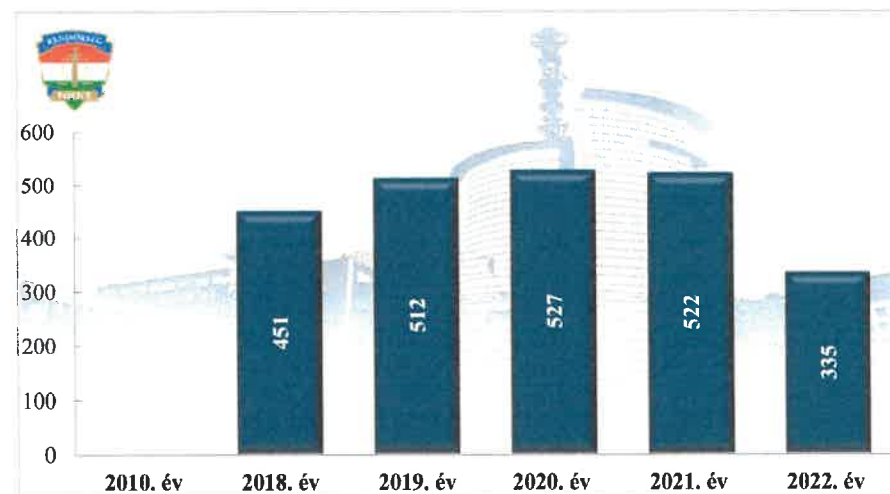

Tényleges közterületi szolgálati idő (óra)
2021- 2022 év havi adatai
BRFK XVI. kerületi Rendőrkapitányság