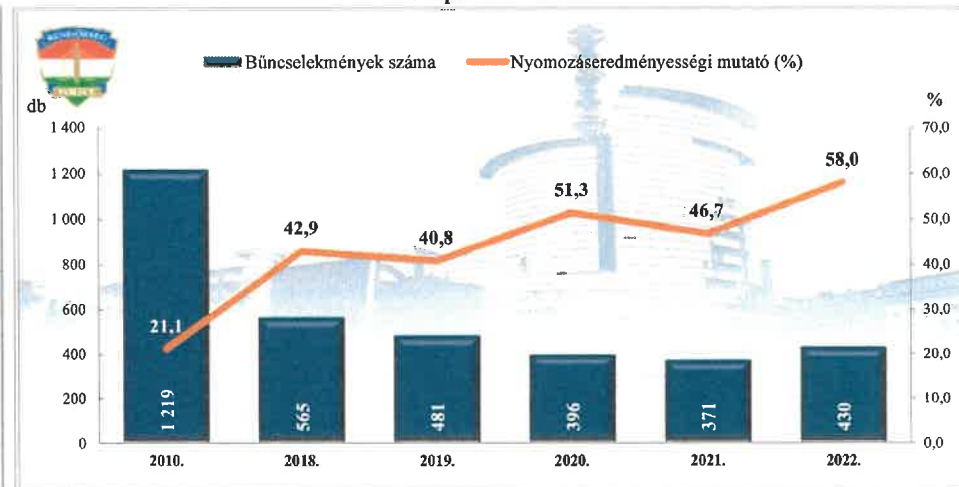

Összes rendőri eljárásban regisztrált bűncselekmények
2010. és 2018-2022. évi ENYÜBS adatok alapján
Budapest XVI. Kerület

Regisztrált bűncselekmények 100 000 lakosra vetített aránya
2010. és 2018-2022. évi ENYÜBS adatok alapján
Budapest XVI. Kerület

Rendőri eljárásban regisztrált közterületen elkövetett bűncselekmények
2010. és 2018-2022. évi ENYÜBS adatok alapján
Budapest XVI. Kerület

Rendőri eljárásban regisztrált 14 kiemelten kezelt bűncselekmények
2010. és 2018-2022. évi ENYÜBS adatok alapján
Budapest XVI. Kerület

**Rendőri eljárásban regisztrált emberölés bűncselekmények
2010. és 2018-2022. évi ENYÜBS adatok alapján
Budapest XVI. Kerület**

**Rendőri eljárásban regisztrált szándékos befejezett emberölés bűncselekmények
2010. és 2018-2022. évi ENYÜBS adatok alapján
Budapest XVI. Kerület**