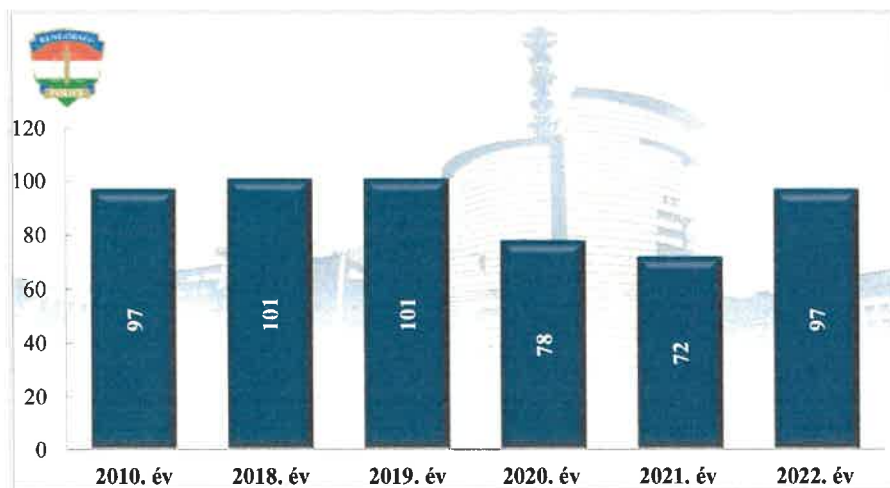

**Súlyos sérüléses közúti közlekedési balesetek száma
2010. és 2018-2022. évek statisztikai kimutatása
BRFK XVI. kerületi Rendőrkapitányság**