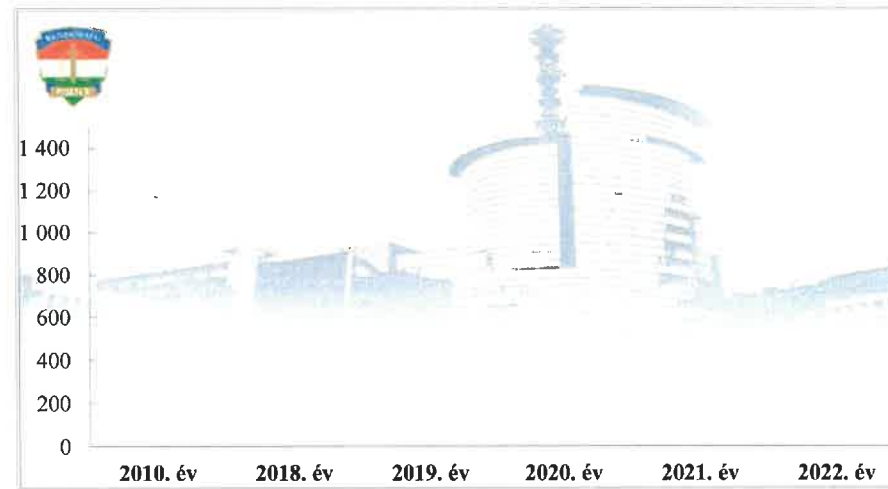

**Külföldiek rendszetével kapcsolatos szabálysértések száma
2010. és 2018-2022. évek statisztikai kimutatása
BRFK XVI. kerületi Rendőrkapitányság**