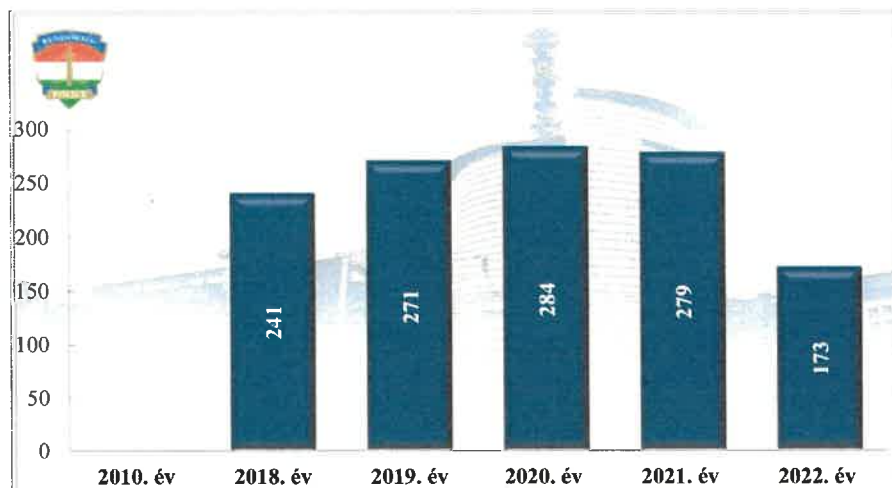

**Rendőri eljárásban regisztrált lakásbetörés bűncselekmények
2010. és 2018-2022. évi ENYÜBS adatok alapján
Budapest XVI. Kerület**

**Rendőri eljárásban regisztrált rablás bűncselekmények
2010. és 2018-2022. évi ENYÜBS adatok alapján
Budapest XVI. Kerület**

**Rendőri eljárásban regisztrált rongálás bűncselekmények
2010. és 2018-2022. évi ENYÜBS adatok alapján
Budapest XVI. Kerület**

**Rendőri eljárásban regisztrált csalás bűncselekmények
2010. és 2018-2022. évi ENYÜBS adatok alapján
Budapest XVI. Kerület**

**Rendőri eljárásban regisztrált jármű önkényes elvétele bűncselekmények
2010. és 2018-2022. évi ENYÜBS adatok alapján
Budapest XVI. Kerület**

**Szándékos bűncselekmény elkövetésén tettenérés miatti elfogások száma
2010. és 2018-2022. évek statisztikai kimutatása
BRFK XVI. kerületi Rendőrkapitányság**