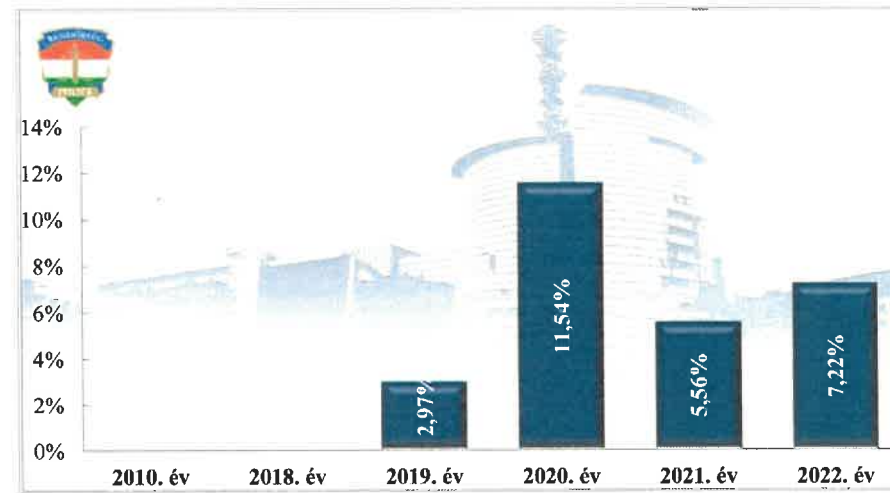

**Embercsempészás bűncselekmények száma
2010. és 2018-2022. évek statisztikai kimutatása
BRFK XVI. kerületi Rendőrkapitányság**