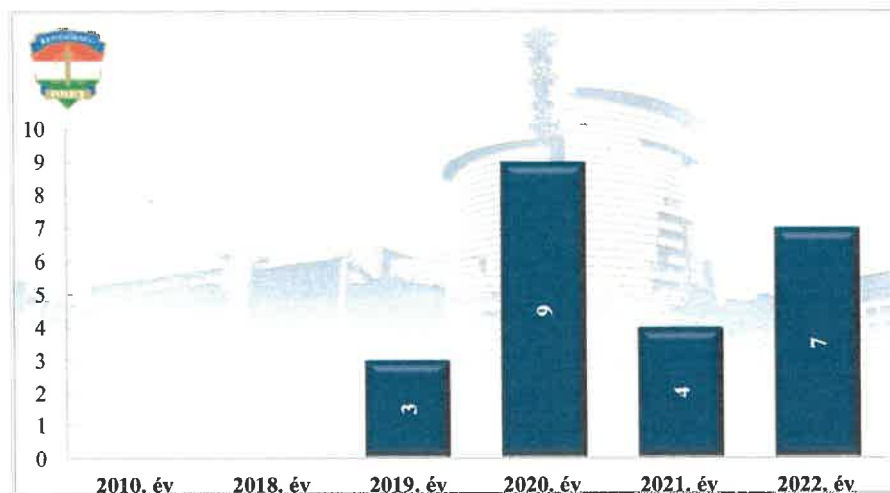

**Illegális migrációhoz kapcsolódó jogellenes cselekmények száma
2010. és 2018-2022. évek statisztikai kimutatása
BRFK XVI. kerületi Rendőrkapitányság**