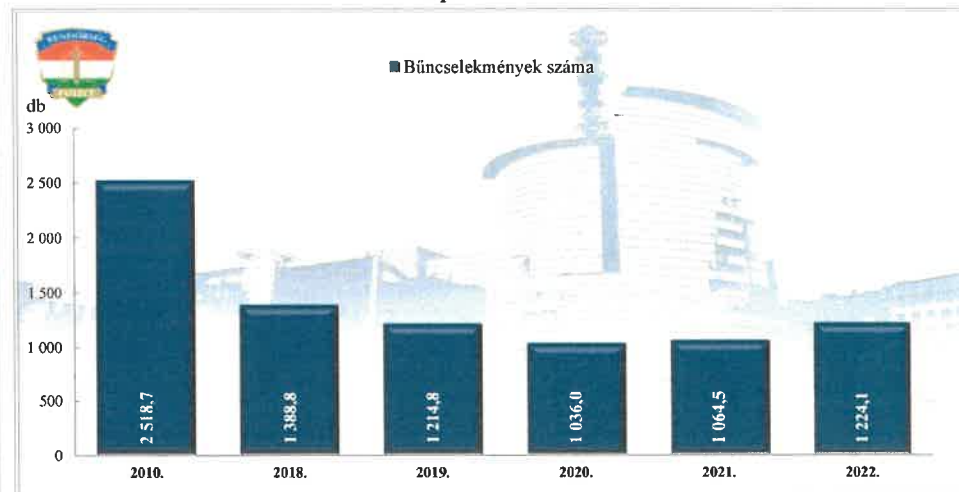

Összes rendőri eljárásban regisztrált bűncselekmények
2010. és 2018-2022. évi ENYÜBS adatok alapján
Budapest XVI. Kerület

Regisztrált bűncselekmények 100 000 lakosra vetített aránya
2010. és 2018-2022. évi ENYÜBS adatok alapján
Budapest XVI. Kerület

Rendőri eljárásban regisztrált közterületen elkövetett bűncselekmények
2010. és 2018-2022. évi ENYÜBS adatok alapján
Budapest XVI. Kerület

Rendőri eljárásban regisztrált 14 kiemelten kezelt bűncselekmények
2010. és 2018-2022. évi ENYÜBS adatok alapján
Budapest XVI. Kerület