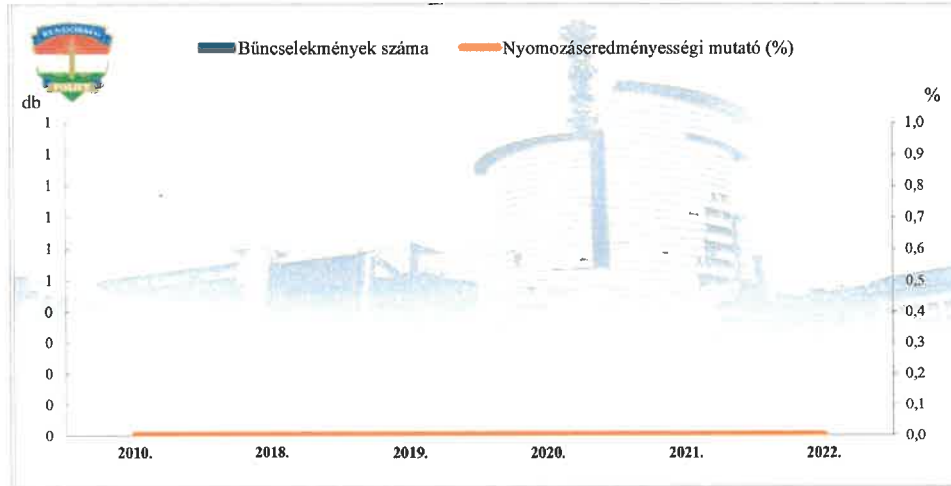

**Rendőri eljárásban regisztrált embercsempészés bűncselekmények
2010. és 2018-2022. évi ENYÜBS adatok alapján
Budapest XVI. Kerület**