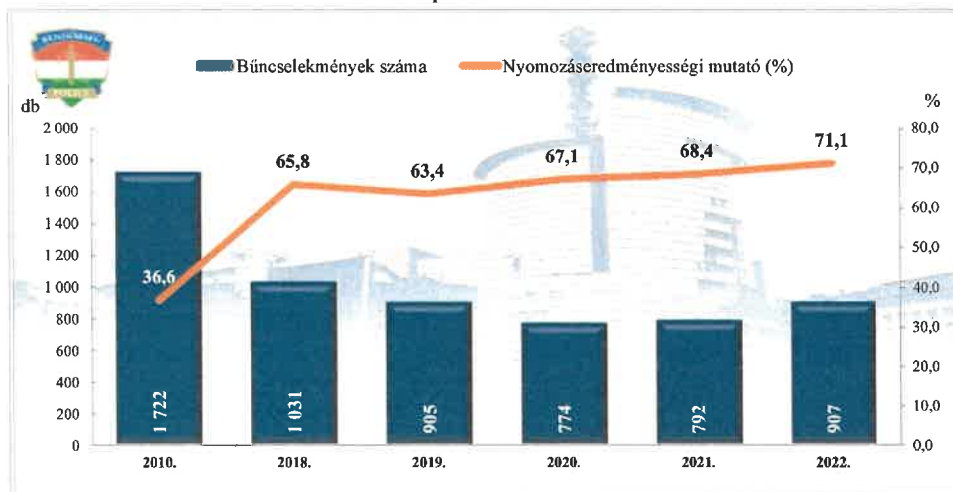

Összes rendőri eljárásban regisztrált bűncselekmények
2010. és 2018-2022. évi ENYÜBS adatok alapján
Budapest XVI. Kerület

Regisztrált bűncselekmények 100 000 lakosra vetített aránya
2010. és 2018-2022. évi ENYÜBS adatok alapján
Budapest XVI. Kerület

Rendőri eljárásban regisztrált közterületen elkövetett bűncselekmények
2010. és 2018-2022. évi ENYÜBS adatok alapján
Budapest XVI. Kerület

Rendőri eljárásban regisztrált 14 kiemelten kezelt bűncselekmények
2010. és 2018-2022. évi ENYÜBS adatok alapján
Budapest XVI. Kerület

**Rendőri eljárásban regisztrált emberölés bűncselekmények
2010. és 2018-2022. évi ENYÜBS adatok alapján
Budapest XVI. Kerület**

**Rendőri eljárásban regisztrált szándékos befejezett emberölés bűncselekmények
2010. és 2018-2022. évi ENYÜBS adatok alapján
Budapest XVI. Kerület**