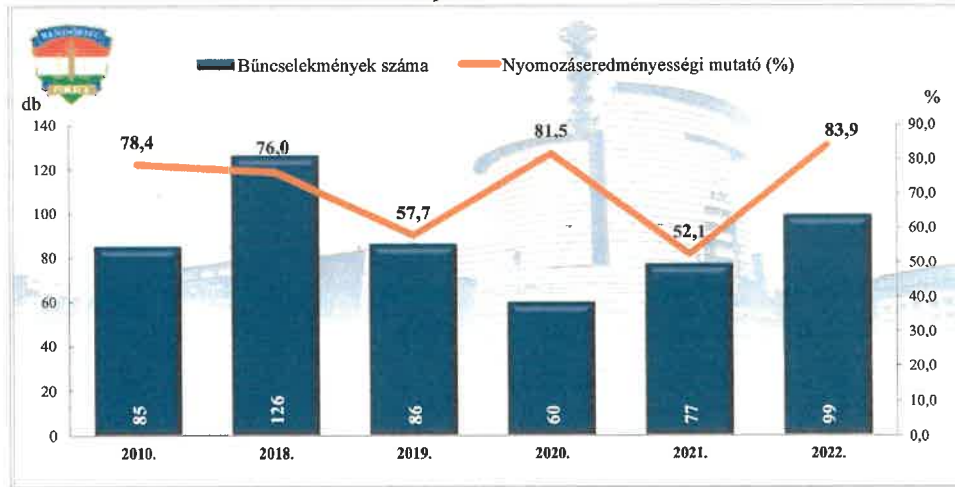

* a lopások száma tartalmazza a betöréses lopások számát is

Rendőri eljárásban regisztrált személygépköcsi lopás bűncselekmények
 2010. és 2018-2022. évi ENYÜBS adatok alapján
 Budapest XVI. Kerület

Rendőri eljárásban regisztrált zárt gépjármű-feltörés bűncselekmények
 2010. és 2018-2022. évi ENYÜBS adatok alapján
 Budapest XVI. Kerület

**Rendőri eljárásban regisztrált lakásbetörés bűncselekmények
2010. és 2018-2022. évi ENYÜBS adatok alapján
Budapest XVI. Kerület**

**Rendőri eljárásban regisztrált rablás bűncselekmények
2010. és 2018-2022. évi ENYÜBS adatok alapján
Budapest XVI. Kerület**

**Rendőri eljárásban regisztrált rongálás bűncselekmények
2010. és 2018-2022. évi ENYÜBS adatok alapján
Budapest XVI. Kerület**

**Rendőri eljárásban regisztrált csalás bűncselekmények
2010. és 2018-2022. évi ENYÜBS adatok alapján
Budapest XVI. Kerület**