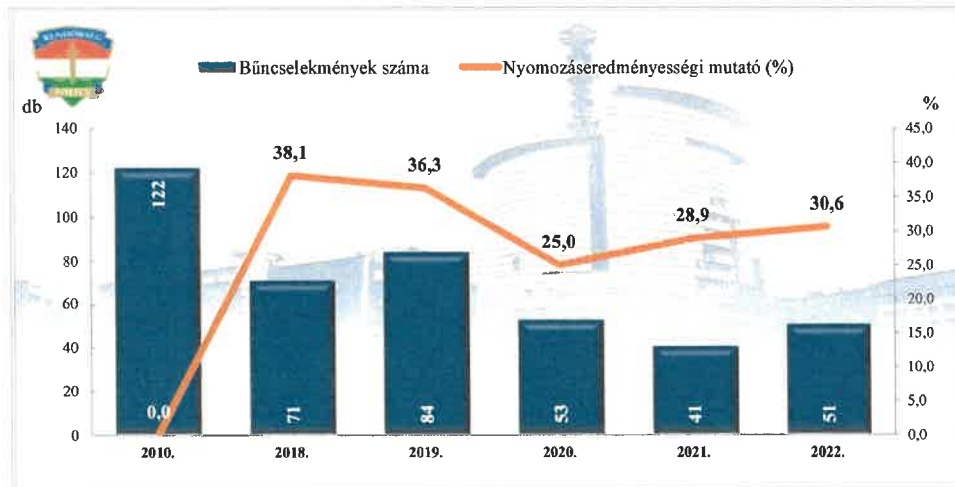

**Rendőri eljárásban regisztrált embercsempészés bűncselekmények
2010. és 2018-2022. évi ENYÜBS adatok alapján
Budapest XVI. Kerület**

**Rendőri eljárásban regisztrált garázdaság bűncselekmények
2010. és 2018-2022. évi ENYÜBS adatok alapján
Budapest XVI. Kerület**

Kábítószerrel kapcsolatos bűncselekmény (terjesztői magatartás)
 2010. és 2018-2022. évi ENYÜBS adatok alapján
 Budapest XVI. Kerület

Rendőri eljárásban regisztrált lopás* bűncselekmények
 2010. és 2018-2022. évi ENYÜBS adatok alapján
 Budapest XVI. Kerület

* a lopások száma tartalmazza a betöréses lopások számát is

Rendőri eljárásban regisztrált személygépköcsi lopás bűncselekmények
 2010. és 2018-2022. évi ENYÜBS adatok alapján
 Budapest XVI. Kerület

Rendőri eljárásban regisztrált zárt gépjármű-feltörés bűncselekmények
 2010. és 2018-2022. évi ENYÜBS adatok alapján
 Budapest XVI. Kerület

**Rendőri eljárásban regisztrált lakásbetörés bűncselekmények
2010. és 2018-2022. évi ENYÜBS adatok alapján
Budapest XVI. Kerület**

**Rendőri eljárásban regisztrált rablás bűncselekmények
2010. és 2018-2022. évi ENYÜBS adatok alapján
Budapest XVI. Kerület**