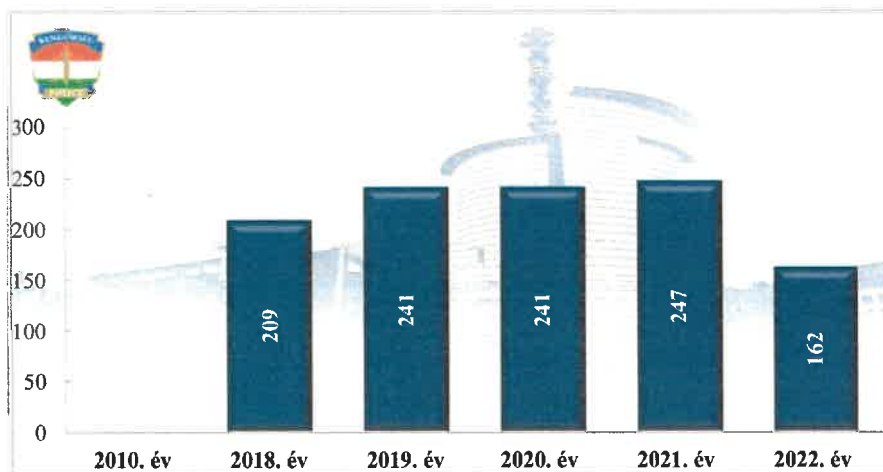

**Szabálysértési feljelentések és a kiszabott helyszíni bírságok száma
2010. és 2018-2022. évek statisztikai kimutatása
BRFK XVI. kerületi Rendőrkapitányság**