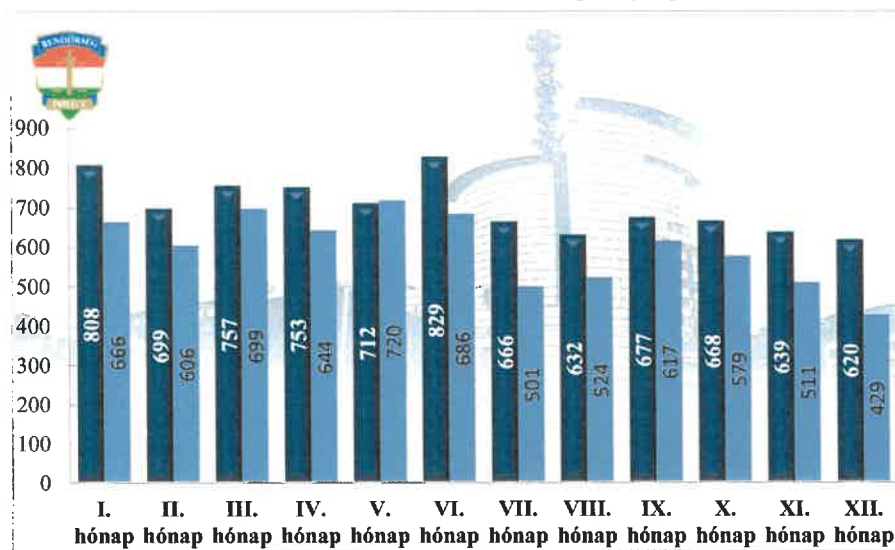

Tulajdon elleni szabálysértési ügyek száma
2018-2022. évek statisztikai kimutatása
BRFK XVI. kerületi Rendőrkapitányság