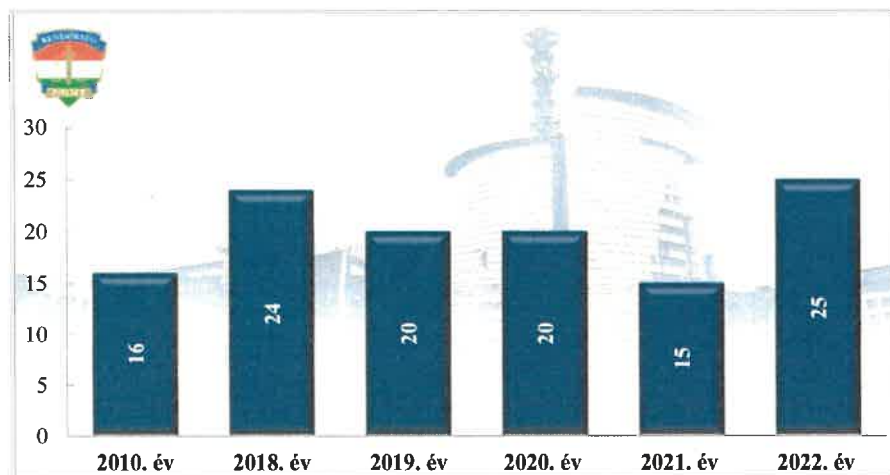

Balesetet szenvedett személyek száma (fő)
2010. és 2018-2022. évek statisztikai kimutatása
BRFK XVI. kerületi Rendőrkapitányság