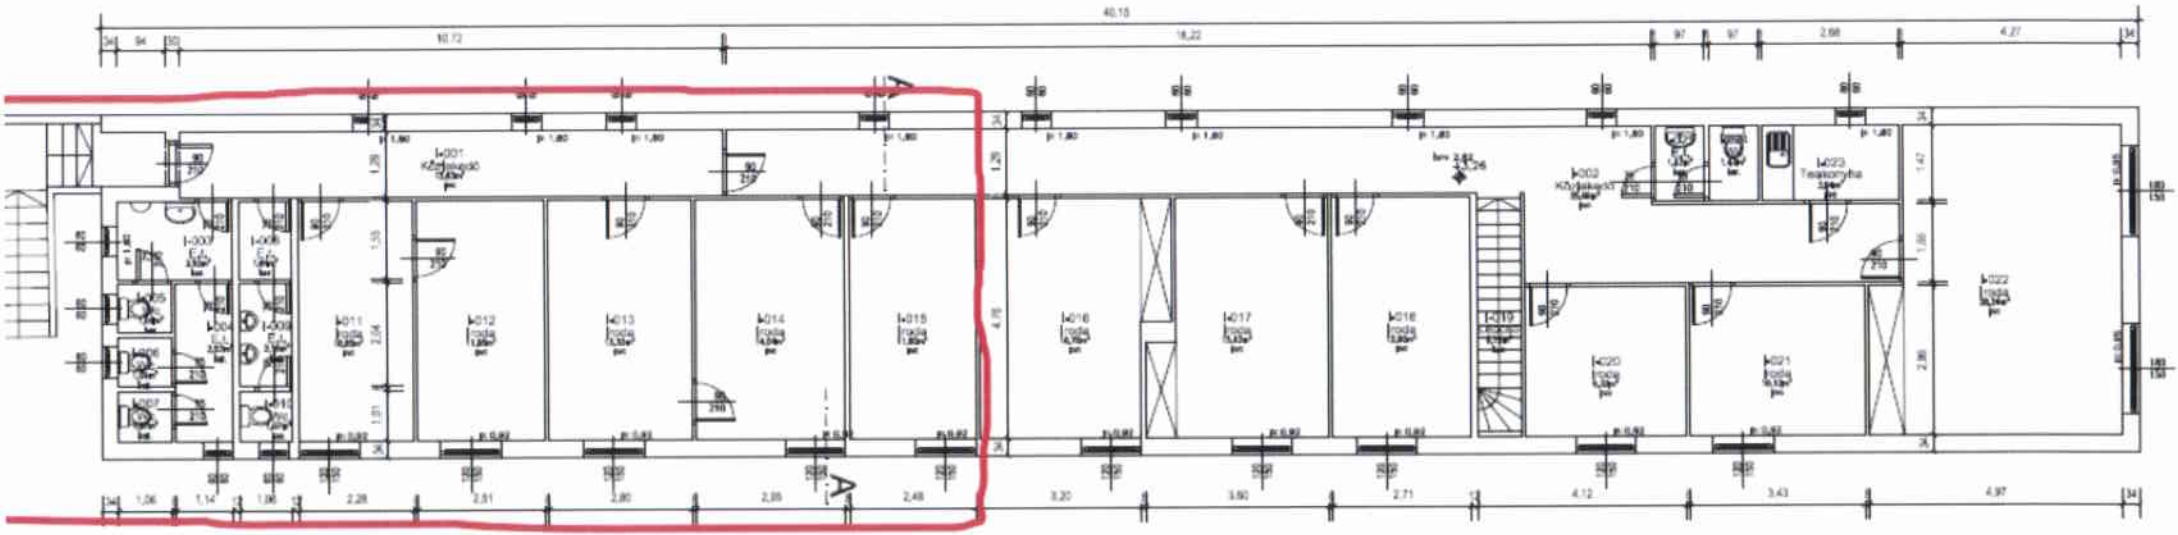

ELŐTERJESZTÉS 3. MELLÉKLETE

ÖSSZ NETTÓ ALAPTERÜLET: 212,86 m²

I. EMELETI ALAPRAJZ
 ÖSSZ NETTÓ ALAPTERÜLET: 230,27 m²

JELMAGYARAZAT:
 VESZŐFALAK

BUDAPEST FŐVÁROS XVI. KERÜLETI ÖN	
1163 BUDAPEST, HAVASHALOM U	
POLGÁRMESTERI HIVATAL 'C' ÉPÜLET	
ALAPRAJZOK	
Név:	Budapest Főváros XVI. kerületi Önkormányzat
Cím:	1163 Budapest, Havashalom u. 43.
Építési év:	1982. évi. 11. 11. 11.
Építési szám:	1163/B/11/11/11