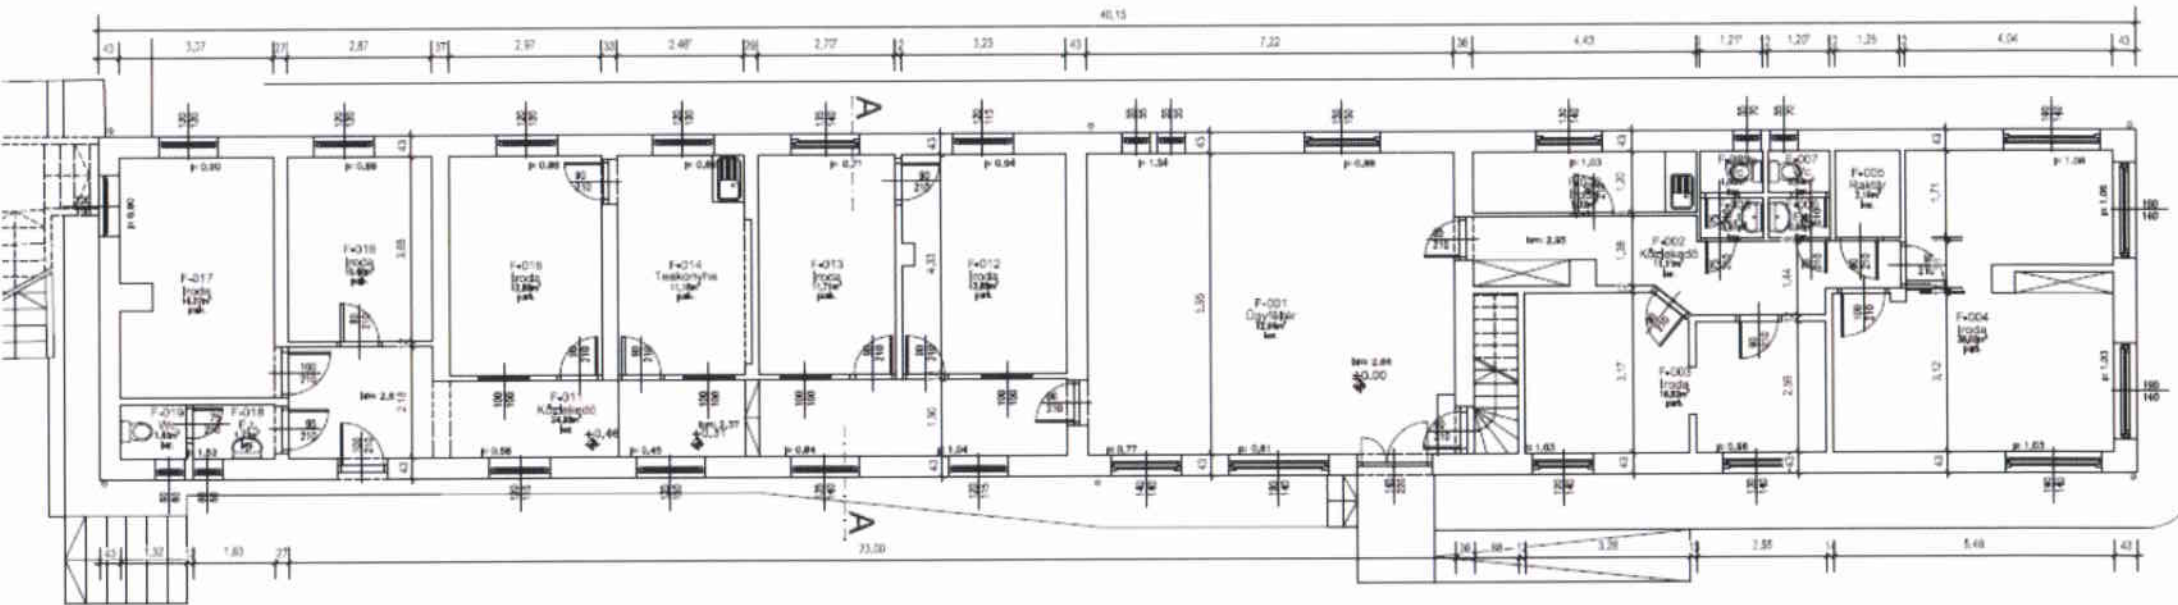

ELŐTERJESZTÉS 3. MELLÉKLETE

ÖSSZ NETTÓ ALAPTERÜLET: 212,86 m²

I. EMELETI ALAPRAJZ
 ÖSSZ NETTÓ ALAPTERÜLET: 230,27 m²

JELMAGYARAZAT:
 VESZŐFALAK

BUDAPEST FŐVÁROS XVI. KERÜLETI ÖN	
1163 BUDAPEST, HAVASHALOM U	
POLGÁRMESTERI HIVATAL 'C' ÉPÜLET	
ALAPRAJZOK	
Név:	Budapest Főváros XVI. kerületi Önkormányzat
Cím:	1163 Budapest, Havashalom u. 43.
Építési év:	1982. évi. 11. 11. 11.
Építési szám:	1163/B/11/11/11